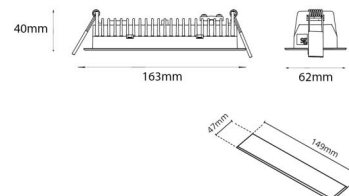

Belysningslösning

Ljuskälla: LED
Ljuskälla ingår: Ja
Lumen output: 490lm
Armaturljusflöde: 61 lm/W
Färgtemperatur: 4000K
Färgtolkningsindex (CRI/Ra): Ra 98
MacAdams faktor: SDCM: 2
Brinntid: L90/B10>100.000
Ljusuttag: Direkt
Optik: Lins
Ljusspridning: 55°
UGR: UGR<19
Fotobiologisk säkerhet: RG 1