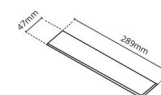

Material: Aluminium
 Färg: Svart (RAL 9004)

Montering/anslutning

Montering: Infälld, Interiör
 Modul: Infälld
 Anslutning: Skruvlös kopplingsplint

Mått

Längd (mm) L: 303
 Bredd (mm) W: 62
 Höjd (mm) H: 40
 Vikt (kg) brutto/netto: 0.585 / 0.45

Förpackning

Förpackning mått (mm): 317 x 121 x 54

7 0 2 1 9 8 2 1 2 4 2 9 7