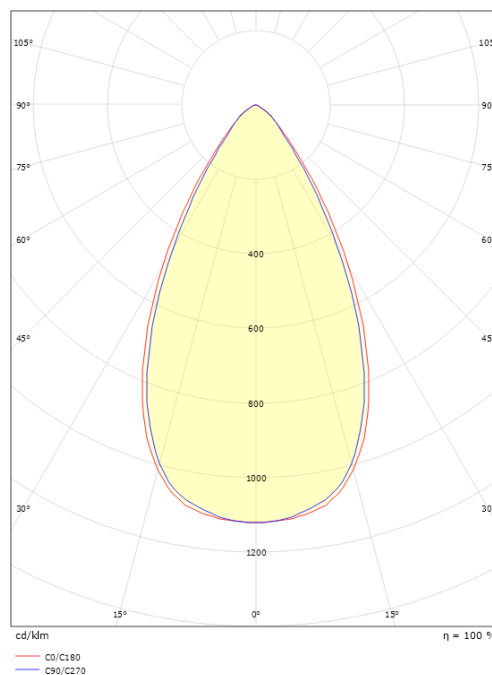

Material: Aluminium
 Färg: Svart (RAL 9004)

Montering/anslutning

Montering: Infälld, Interiör
 Modul: Infälld
 Anslutning: Skruvlös kopplingsplint

Mått

Längd (mm) L: 303
 Bredd (mm) W: 62
 Höjd (mm) H: 40
 Vikt (kg) brutto/netto: 0.585 / 0.45

Förpackning

Förpackning mått (mm): 317 x 121 x 54

7 0 2 1 9 8 2 1 2 4 2 9 7