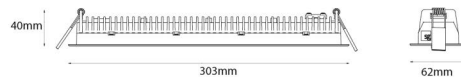

Material: Aluminium
 Färg: Svart (RAL 9004)

Montering/anslutning

Montering: Infälld, Interiör
 Modul: Infälld
 Anslutning: Skruvlös kopplingsplint

Mått

Längd (mm) L: 303
 Bredd (mm) W: 62
 Höjd (mm) H: 40
 Vikt (kg) brutto/netto: 0.585 / 0.45

Förpackning

Förpackning mått (mm): 317 x 121 x 54

7 0 2 1 9 8 2 1 2 4 2 9 7