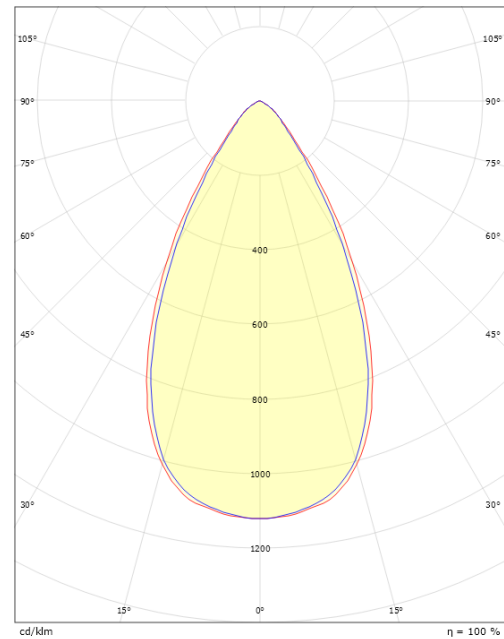

Inspire R Svart 300 980lm 4000K Ra 98 DALI / Push Dim

Enummer: 7474873
EAN: 7021982124327
SG nummer: 212432

Elektrisk

Watt: 15W
Systemeffekt: 15W
Spänning: 220-240V
Max. armaturer per brytare: B10: 32, B16: 50, C10: 52, C16: 85

Belysningslösning

Ljuskälla: LED
Ljuskälla ingår: Ja
Lumen output: 980lm
Armaturljusflöde: 65 lm/W
Färgtemperatur: 4000K
Färgtolkningsindex (CRI/Ra): Ra 98
MacAdams faktor: SDCM: 2
Brinntid: L90/B10>100.000
Ljusuttag: Direkt
Optik: Lins
Ljusspridning: 55°
UGR: UGR<19
Fotobiologisk säkerhet: RG 1

Drivdon/Dimming

Typ: DALI / Push Dim

Skydd

Isoleringsklass: Klass II SELV

Energi och godkännanden

Innehåller en ljuskälla med energiklass: E
Breeam: Uppfyller Hea 01 för flimmerfritt ljus

Material och finish

Material: Aluminium
Färg: Svart (RAL 9004)

Montering/anslutning

Montering: Infälld, Interiör
Modul: Infälld
Kabelingång: Skruvlös kopplingsplint

Mått:(mm)

Längd (mm) L: 303
Bredd (mm) W: 62
Höjd (mm) H: 40
Vikt (kg) brutto/netto: 0.585 / 0.519

Förpackning

Förpackning mått (mm): 317 x 121 x 54

7 0 2 1 9 8 2 1 2 4 3 2 7