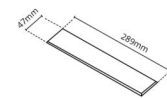

### Mått:(mm)

Längd (mm) L: 303  
 Bredd (mm) W: 62  
 Höjd (mm) H: 40  
 Vikt (kg) brutto/netto: 0.585 / 0.519

### Förpackning

Förpackning mått (mm): 317 x 121 x 54

7 0 2 1 9 8 2 1 2 4 3 2 7