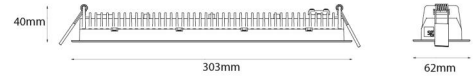

7 0 2 1 9 8 2 1 2 4 3 2 7