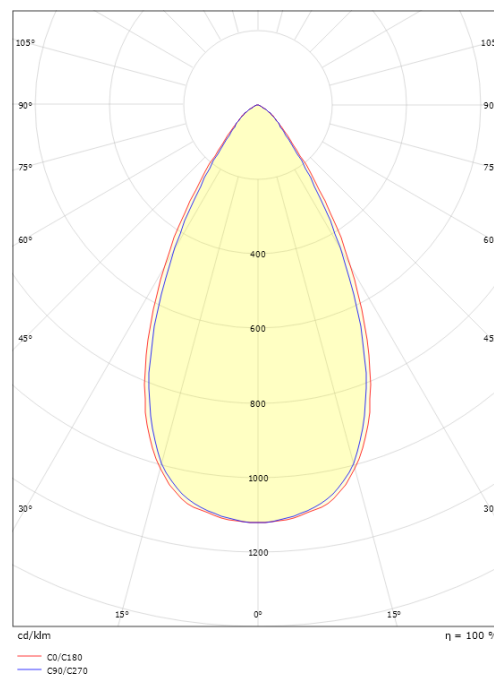

Material: Aluminium
 Färg: Vit (RAL 9003)

Montering/anslutning

Montering: Infälld, Interiör
 Modul: Infälld
 Anslutning: Skruvlös kopplingsplint

Mått

Längd (mm) L: 303
 Bredd (mm) W: 62
 Höjd (mm) H: 40
 Vikt (kg) brutto/netto: 0.585 / 0.519

Förpackning

Förpackning mått (mm): 317 x 121 x 54

7 0 2 1 9 8 2 1 2 4 3 4 1