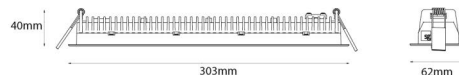

Material: Aluminium
 Färg: Vit (RAL 9003)

Montering/anslutning

Montering: Infälld, Interiör
 Modul: Infälld
 Anslutning: Skruvlös kopplingsplint

Mått

Längd (mm) L: 303
 Bredd (mm) W: 62
 Höjd (mm) H: 40
 Vikt (kg) brutto/netto: 0.585 / 0.519

Förpackning

Förpackning mått (mm): 317 x 121 x 54

7 0 2 1 9 8 2 1 2 4 3 4 1