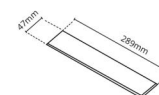

Material: Aluminium
 Färg: Vit (RAL 9003)

Montering/anslutning

Montering: Infälld, Interiör
 Modul: Infälld
 Anslutning: Skruvlös kopplingsplint

Mått

Längd (mm) L: 303
 Bredd (mm) W: 62
 Höjd (mm) H: 40
 Vikt (kg) brutto/netto: 0.585 / 0.519

Förpackning

Förpackning mått (mm): 317 x 121 x 54

7 0 2 1 9 8 2 1 2 4 3 4 1