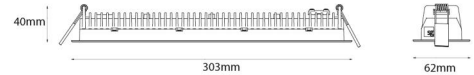

Material: Aluminium
 Färg: Vit (RAL 9003)

Montering/anslutning

Montering: Infälld, Interiör
 Modul: Infälld
 Anslutning: Skruvlös kopplingsplint

Mått

Längd (mm) L: 303
 Bredd (mm) W: 62
 Höjd (mm) H: 40
 Vikt (kg) brutto/netto: 0.585 / 0.519

Förpackning

Förpackning mått (mm): 317 x 121 x 54

7 0 2 1 9 8 2 1 2 4 3 6 5