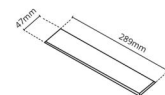

Material: Aluminium
 Färg: Vit (RAL 9003)

Montering/anslutning

Montering: Infälld, Interiör
 Modul: Infälld
 Anslutning: Skruvlös kopplingsplint

Mått

Längd (mm) L: 303
 Bredd (mm) W: 62
 Höjd (mm) H: 40
 Vikt (kg) brutto/netto: 0.585 / 0.519

Förpackning

Förpackning mått (mm): 317 x 121 x 54

7 0 2 1 9 8 2 1 2 4 3 6 5