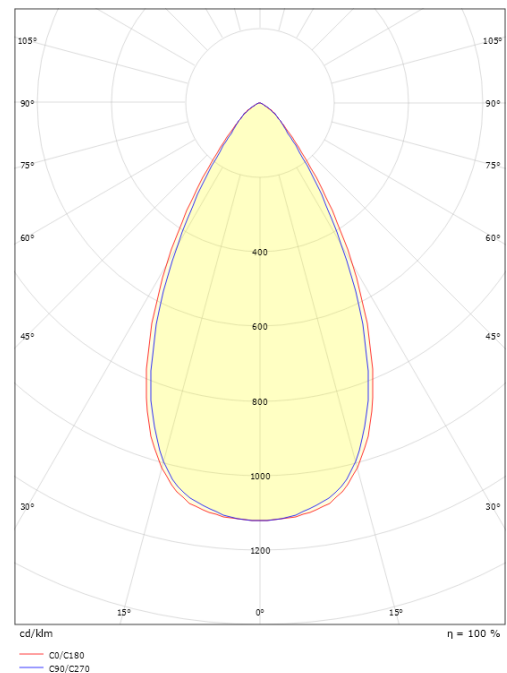

Inspire R Vit 300 950lm 3000K Ra 98 DALI / Push Dim

Enummer: 7474877
EAN: 7021982124365
SG nummer: 212436

Elektrisk

Systemeffekt: 15W
Spänning: 220-240V
Max. armaturer per brytare: B10: 32, B16: 50, C10: 52, C16: 85

Belysningslösning

Ljuskälla: LED
Lumen output: 950lm
Armaturljusflöde: 63 lm/W
Färgtemperatur: 3000K
Färgtolkningsindex (CRI/Ra): Ra 98
MacAdams faktor: SDCM: 2
Brinntid: L90/B10>100.000
Ljusuttag: Direkt
Optik: Lins
Ljusspridning: 55°
UGR: UGR<19
Fotobiologisk säkerhet: RG 1

Drivdon/Dimming

Typ: DALI / Push Dim

Skydd

Isoleringsklass: Klass II SELV

Energi och godkännanden

Innehåller en ljuskälla med energiklass: E
Breeam: Uppfyller Hea 01 för flimmerfritt ljus

Material och finish

Material: Aluminium
Färg: Vit (RAL 9003)

Montering/anslutning

Montering: Infälld, Interiör
Modul: Infälld
Anslutning: Skruvlös kopplingsplint

Mått

Längd (mm) L: 303
Bredd (mm) W: 62
Höjd (mm) H: 40
Vikt (kg) brutto/netto: 0.585 / 0.519

Förpackning

Förpackning mått (mm): 317 x 121 x 54

7 0 2 1 9 8 2 1 2 4 3 6 5