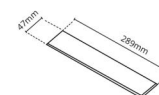

Montering/anslutning

Montering: Infälld, Interiör
 Modul: Infälld
 Kabelingång: Skruvlös kopplingsplint

Mått:(mm)

Längd (mm) L: 303
 Bredd (mm) W: 62
 Höjd (mm) H: 40
 Vikt (kg) brutto/netto: 0.585 / 0.45

Förpackning

Förpackning mått (mm): 317 x 121 x 54

7 0 2 1 9 8 2 1 2 4 3 7 2