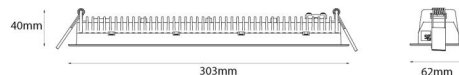

Montering/anslutning

Montering: Infälld, Interiör
 Modul: Infälld
 Kabelingång: Skruvlös kopplingsplint

Mått:(mm)

Längd (mm) L: 303
 Bredd (mm) W: 62
 Höjd (mm) H: 40
 Vikt (kg) brutto/netto: 0.585 / 0.45

Förpackning

Förpackning mått (mm): 317 x 121 x 54

7 0 2 1 9 8 2 1 2 4 3 7 2