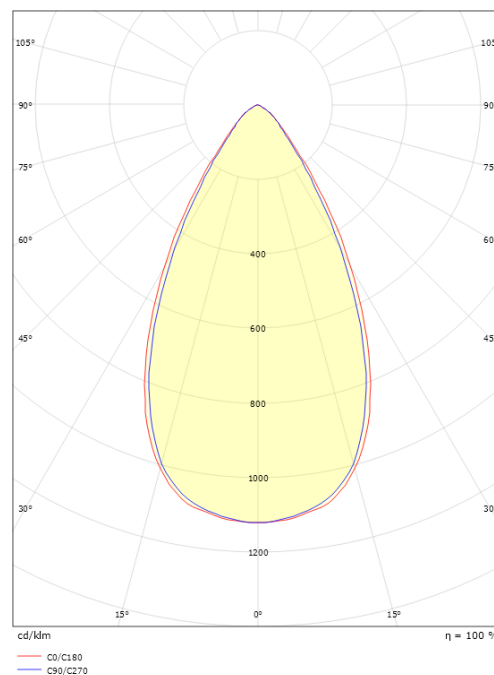

Montering/anslutning

Montering: Infälld, Interiör
 Modul: Infälld
 Kabelingång: Skruvlös kopplingsplint

Mått:(mm)

Längd (mm) L: 303
 Bredd (mm) W: 62
 Höjd (mm) H: 40
 Vikt (kg) brutto/netto: 0.585 / 0.45

Förpackning

Förpackning mått (mm): 317 x 121 x 54

7 0 2 1 9 8 2 1 2 4 3 7 2