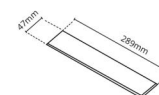

Material: Aluminium
 Färg: Vit (RAL 9003)

Montering/anslutning

Montering: Infälld, Interiör
 Modul: Infälld
 Anslutning: Skruvlös kopplingsplint

Mått

Längd (mm) L: 303
 Bredd (mm) W: 62
 Höjd (mm) H: 40
 Vikt (kg) brutto/netto: 0.585 / 0.45

Förpackning

Förpackning mått (mm): 317 x 121 x 54

7 0 2 1 9 8 2 1 2 4 3 7 2