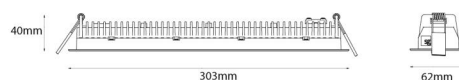

Material: Aluminium
 Färg: Vit (RAL 9003)

Montering/anslutning

Montering: Infälld, Interiör
 Modul: Infälld
 Anslutning: Skruvlös kopplingsplint

Mått

Längd (mm) L: 303
 Bredd (mm) W: 62
 Höjd (mm) H: 40
 Vikt (kg) brutto/netto: 0.585 / 0.45

Förpackning

Förpackning mått (mm): 317 x 121 x 54

7 0 2 1 9 8 2 1 2 4 3 7 2