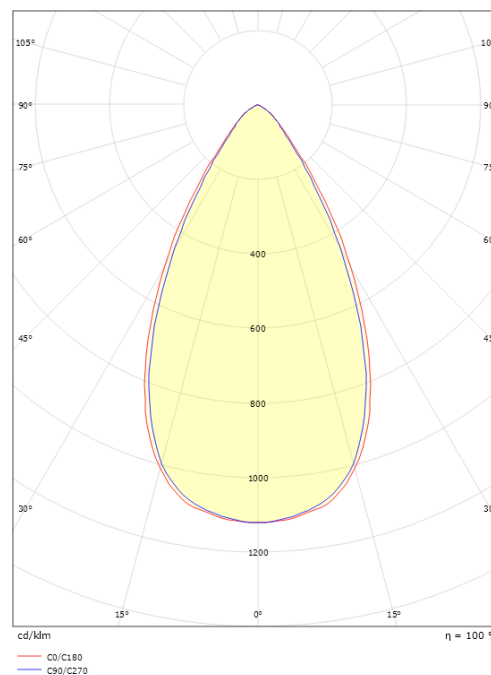

Material: Aluminium
 Färg: Vit (RAL 9003)

Montering/anslutning

Montering: Infälld, Interiör
 Modul: Infälld
 Anslutning: Skruvlös kopplingsplint

Mått

Längd (mm) L: 303
 Bredd (mm) W: 62
 Höjd (mm) H: 40
 Vikt (kg) brutto/netto: 0.585 / 0.45

Förpackning

Förpackning mått (mm): 317 x 121 x 54

7 0 2 1 9 8 2 1 2 4 3 7 2