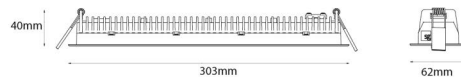

Montering/anslutning

Montering: Infälld, Interiör
 Modul: Infälld
 Kabelingång: Skruvlös kopplingsplint

Mått:(mm)

Längd (mm) L: 303
 Bredd (mm) W: 62
 Höjd (mm) H: 40
 Vikt (kg) brutto/netto: 0.585 / 0.519

Förpackning

Förpackning mått (mm): 317 x 121 x 54

7 0 2 1 9 8 2 1 2 4 3 8 9