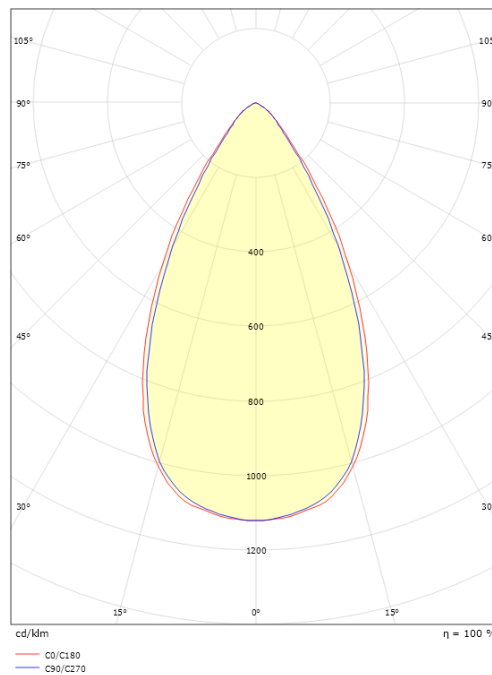

Montering/anslutning

Montering: Infälld, Interiör
 Modul: Infälld
 Kabelingång: Skruvlös kopplingsplint

Mått:(mm)

Längd (mm) L: 303
 Bredd (mm) W: 62
 Höjd (mm) H: 40
 Vikt (kg) brutto/netto: 0.585 / 0.519

Förpackning

Förpackning mått (mm): 317 x 121 x 54

7 0 2 1 9 8 2 1 2 4 3 8 9