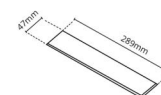

Montering/anslutning

Montering: Infälld, Interiör
 Modul: Infälld
 Kabelingång: Skruvlös kopplingsplint

Mått:(mm)

Längd (mm) L: 303
 Bredd (mm) W: 62
 Höjd (mm) H: 40
 Vikt (kg) brutto/netto: 0.585 / 0.519

Förpackning

Förpackning mått (mm): 317 x 121 x 54

7 0 2 1 9 8 2 1 2 4 3 8 9