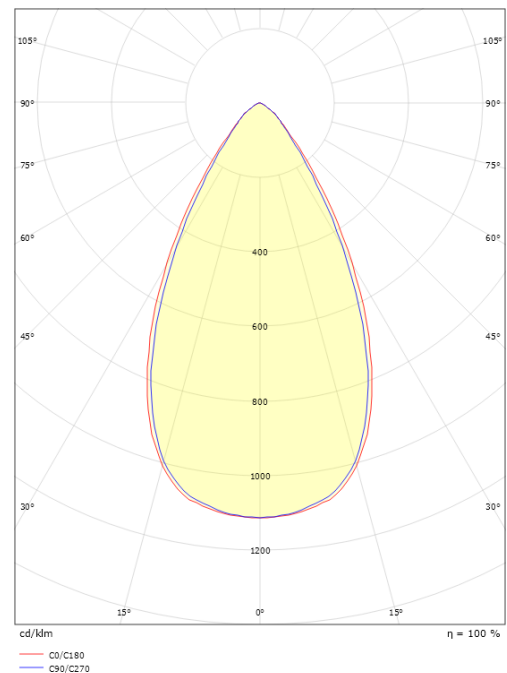

Förpackning

Förpackning mått (mm): 169 x 93 x 69

7 0 2 1 9 8 3 2 0 8 2 0 0