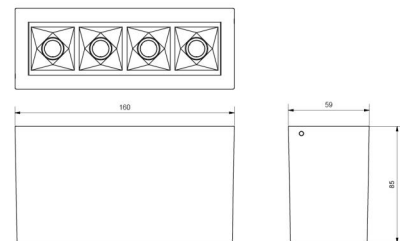

Belysningslösning

Ljuskälla: LED
Lumen output: 450lm
Armaturljusflöde: 56 lm/W
Färgtemperatur: 2700K
Färgtolkningsindex (CRI/Ra): Ra 98
MacAdams faktor: SDCM: 2
Brinntid: L90/B10 > 100.000
Ljusuttag: Direkt
Ljusspridning: 55°
Stroboskopiskt flimmer (SVM): 0.1
Stroboskopiskt flimmer (SVM): 0.1