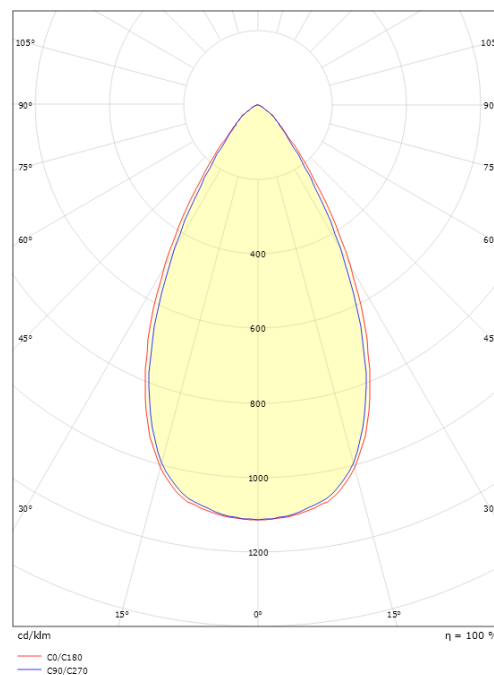

Förpackning

Förpackning mått (mm): 169 x 93 x 69

7 0 2 1 9 8 3 2 0 8 2 2 4