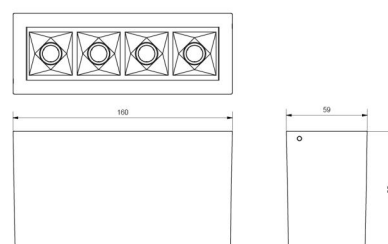

Material: Aluminium
 Färg: Vit (RAL 9003)

Montering/anslutning

Montering: Interiör
 Modul: 150
 Anslutning: Skruvlös kopplingsplint

Mått

Längd (mm) L: 160
 Bredd (mm) W: 59
 Höjd (mm) H: 85
 Vikt (kg) brutto/netto: 0.689 / 0.649

Förpackning

Förpackning mått (mm): 169 x 93 x 69

7 0 2 1 9 8 3 2 0 8 2 2 4