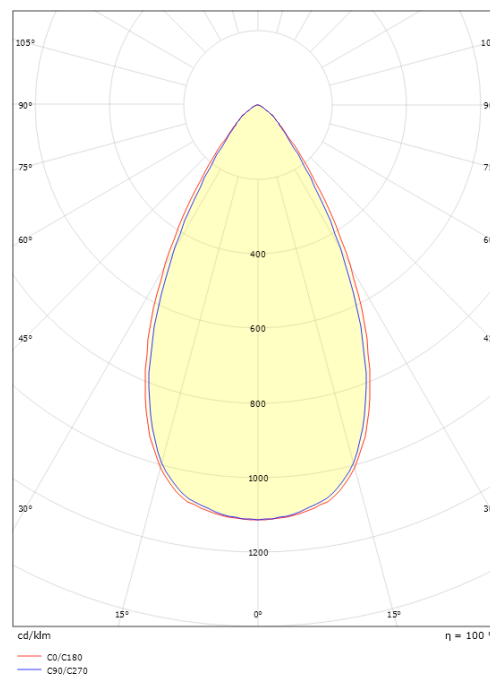

Förpackning

Förpackning mått (mm): 169 x 93 x 69

7 0 2 1 9 8 3 2 0 8 2 3 1