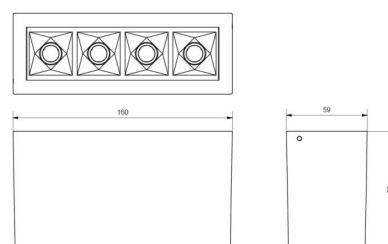

Belysningslösning

Ljuskälla: LED
Lumen output: 450lm
Armaturljusflöde: 56 lm/W
Färgtemperatur: 2700K
Färgtolkningsindex (CRI/Ra): Ra 98
MacAdams faktor: SDCM: 2
Brinntid: L90/B10 > 100.000
Ljusuttag: Direkt
Ljusspridning: 55°
Stroboskopiskt flimmer (SVM): 0.1
Stroboskopiskt flimmer (SVM): 0.1