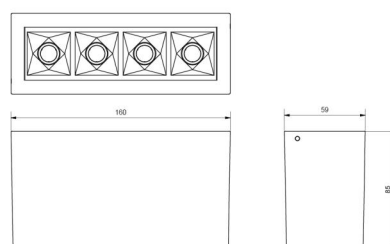

Belysningslösning

Ljuskälla: LED
Lumen output: 470lm
Armaturljusflöde: 59 lm/W
Färgtemperatur: 3000K
Färgtolkningsindex (CRI/Ra): Ra 98
MacAdams faktor: SDCM: 2
Brinntid: L90/B10 > 100.000
Ljusuttag: Direkt
Ljusspridning: 55°
Stroboskopiskt flimmer (SVM): 0.1
Stroboskopiskt flimmer (SVM): 0.1