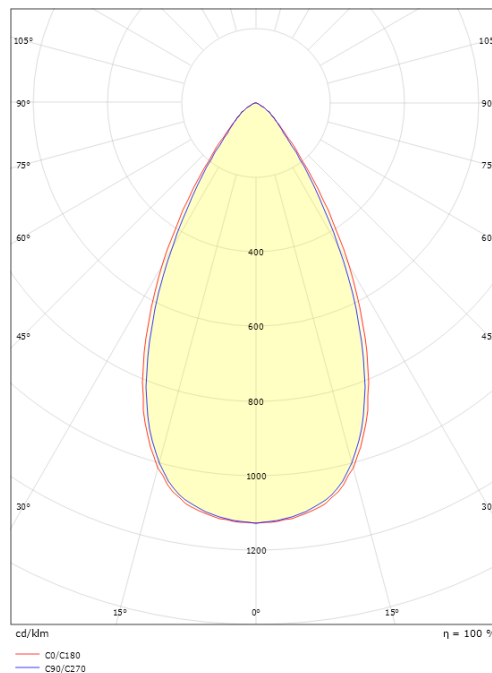

Förpackning

Förpackning mått (mm): 169 x 93 x 69

7 0 2 1 9 8 3 2 0 8 2 4 8