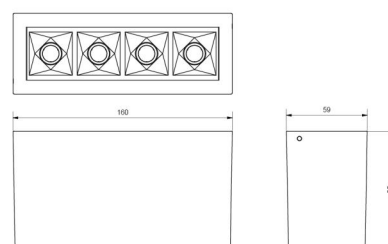

Material och finish

Material: Aluminium
Färg: Svart (RAL 9004)

Montering/anslutning

Montering: Interiör
Modul: 150
Anslutning: Skruvlös kopplingsplint

Mått

Längd (mm) L: 160
Bredd (mm) W: 59
Höjd (mm) H: 85
Vikt (kg) brutto/netto: 0.689 / 0.649

Förpackning

Förpackning mått (mm): 169 x 93 x 69

7 0 2 1 9 8 3 2 0 8 2 5 5