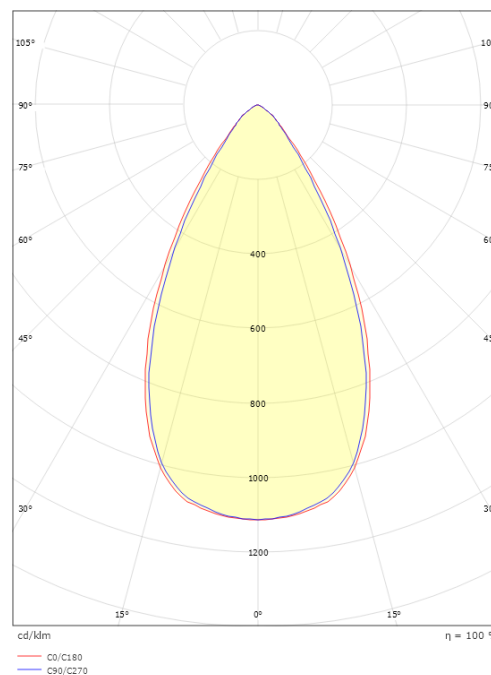

Förpackning

Förpackning mått (mm): 169 x 93 x 69

7 0 2 1 9 8 3 2 0 8 2 5 5