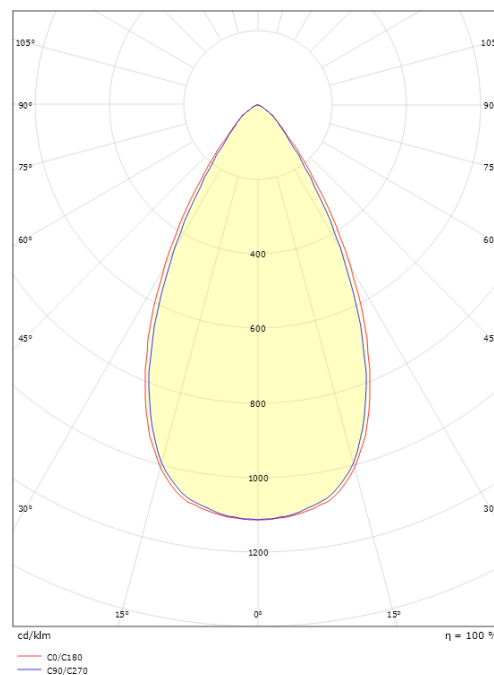

Förpackning

Förpackning mått (mm): 169 x 93 x 69

7 0 2 1 9 8 3 2 0 8 2 5 5