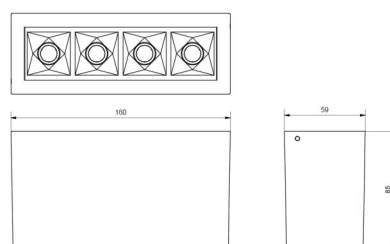

Belysningslösning

Ljuskälla: LED
Lumen output: 490lm
Armaturljusflöde: 61 lm/W
Färgtemperatur: 4000K
Färgtolkningsindex (CRI/Ra): Ra 98
MacAdams faktor: SDCM: 2
Brinntid: L90/B10 > 100.000
Ljusuttag: Direkt
Ljusspridning: 55°
Stroboskopiskt flimmer (SVM): 0.1
Stroboskopiskt flimmer (SVM): 0.1