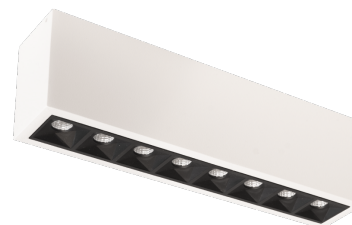

Inspire S 300 Vit 900lm 2700K Ra 98 Bakkantsdimmer

Enummer: 7475719
EAN: 7021983208262
SG nummer: 320826

Elektrisk

Systemeffekt: 15W
Spänning: 220-240V
Frekvens (Hz): 50/60Hz
Max. armaturer per brytare: B10: 32, B16: 50, C10: 52, C16: 85

Belysningslösning

Ljuskälla: LED
Lumen output: 900lm
Armaturljusflöde: 60 lm/W
Färgtemperatur: 2700K
Färgtolkningsindex (CRI/Ra): Ra 98
MacAdams faktor: SDCM: 2
Brinntid: L90/B10>100.000
Ljusuttag: Direkt
Ljusspridning: 55°
Stroboskopiskt flimmer (SVM): 0.1
Stroboskopiskt flimmer (SVM): 0.03

Drivdon/Dimming

Typ: Bakkantsdimmer
Driver: 400mA

Skydd

Isoleringsklass: Klass I

Energi och godkännanden

Innehåller en ljuskälla med energiklass: F
Breeam: Uppfyller Hea 01 för flimmerfritt ljus

Material och finish

Material: Aluminium
Färg: Vit (RAL 9003)

Montering/anslutning

Montering: Interiör
Modul: 300
Anslutning: Skruvlös kopplingsplint

Mått

Längd (mm) L: 300
Bredd (mm) W: 59
Höjd (mm) H: 85
Vikt (kg) brutto/netto: 1.089 / 0.988

Förpackning

Förpackning mått (mm): 310 x 93 x 69

7 0 2 1 9 8 3 2 0 8 2 6 2