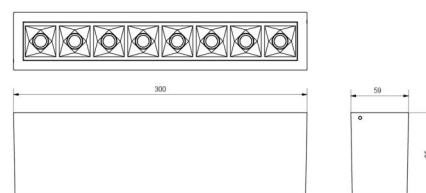

### Mått

Längd (mm) L: 300  
 Bredd (mm) W: 59  
 Höjd (mm) H: 85  
 Vikt (kg) brutto/netto: 1.089 / 0.988

### Förpackning

Förpackning mått (mm): 310 x 93 x 69

7 0 2 1 9 8 3 2 0 8 2 6 2