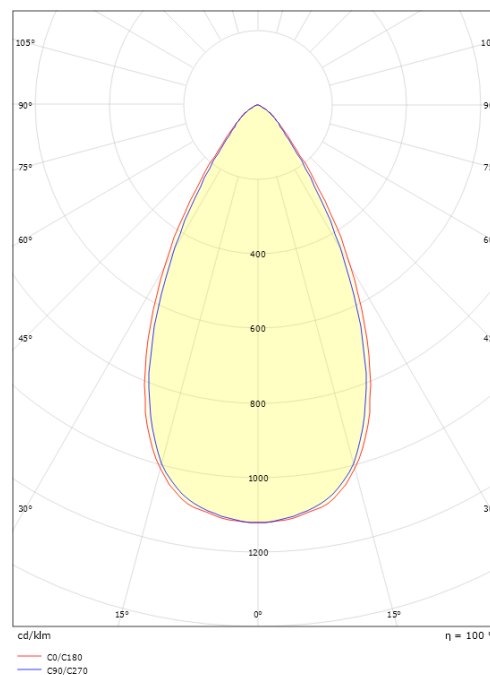

Inspire S 300 Vit 900lm 2700K Ra 98 Bakkantsdimmer

Enummer: 7475719
EAN: 7021983208262
SG nummer: 320826

Elektrisk

Systemeffekt: 15W
Spänning: 220-240V
Frekvens (Hz): 50/60Hz
Max. armaturer per brytare: B10: 32, B16: 50, C10: 52, C16: 85

Belysningslösning

Ljuskälla: LED
Lumen output: 900lm
Armaturljusflöde: 60 lm/W
Färgtemperatur: 2700K
Färgtolkningsindex (CRI/Ra): Ra 98
MacAdams faktor: SDCM: 2
Brinntid: L90/B10>100.000
Ljusuttag: Direkt
Ljusspridning: 55°
Stroboskopiskt flimmer (SVM): 0.1
Stroboskopiskt flimmer (SVM): 0.03

Drivdon/Dimming

Typ: Bakkantsdimmer
Driver: 400mA

Skydd

Isoleringsklass: Klass I

Energi och godkännanden

Innehåller en ljuskälla med energiklass: F
Breeam: Uppfyller Hea 01 för flimmerfritt ljus

Material och finish

Material: Aluminium
Färg: Vit (RAL 9003)

Montering/anslutning

Montering: Interiör
Modul: 300
Anslutning: Skruvlös kopplingsplint

Mått

Längd (mm) L: 300
Bredd (mm) W: 59
Höjd (mm) H: 85
Vikt (kg) brutto/netto: 1.089 / 0.988

Förpackning

Förpackning mått (mm): 310 x 93 x 69

7 0 2 1 9 8 3 2 0 8 2 6 2