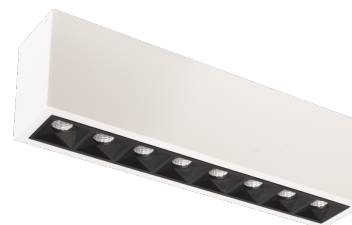

Inspire S 300 Vit 950lm 3000K Ra 98 Bakkantsdimmer

Enummer: 7475722
EAN: 7021983208279
SG nummer: 320827

Elektrisk

Systemeffekt: 15W
Spänning: 220-240V
Frekvens (Hz): 50/60Hz
Max. armaturer per brytare: B10: 32, B16: 50, C10: 52, C16: 85

Belysningslösning

Ljuskälla: LED
Lumen output: 950lm
Armaturljusflöde: 63 lm/W
Färgtemperatur: 3000K
Färgtolkningsindex (CRI/Ra): Ra 98
MacAdams faktor: SDCM: 2
Brinntid: L90/B10 > 100.000
Ljusuttag: Direkt
Ljusspridning: 55°
Stroboskopiskt flimmer (SVM): 0.1
Stroboskopiskt flimmer (SVM): 0.03

Drivdon/Dimming

Typ: Bakkantsdimmer
Driver: 400mA

Skydd

Isoleringsklass: Klass I

Energi och godkännanden

Innehåller en ljuskälla med energiklass: E
Breeam: Uppfyller Hea 01 för flimmerfritt ljus

Material och finish

Material: Aluminium
Färg: Vit (RAL 9003)

Montering/anslutning

Montering: Interiör
Modul: 300
Anslutning: Skruvlös kopplingsplint

Mått

Längd (mm) L: 300
Bredd (mm) W: 59
Höjd (mm) H: 85
Vikt (kg) brutto/netto: 1.089 / 0.988

Förpackning

Förpackning mått (mm): 310 x 93 x 69

7 0 2 1 9 8 3 2 0 8 2 7 9