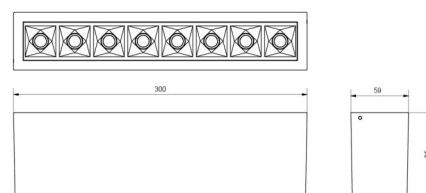

Material: Aluminium
 Färg: Vit (RAL 9003)

Montering/anslutning

Montering: Interiör
 Modul: 300
 Anslutning: Skruvlös kopplingsplint

Mått

Längd (mm) L: 300
 Bredd (mm) W: 59
 Höjd (mm) H: 85
 Vikt (kg) brutto/netto: 1.089 / 0.988

Förpackning

Förpackning mått (mm): 310 x 93 x 69

7 0 2 1 9 8 3 2 0 8 2 7 9