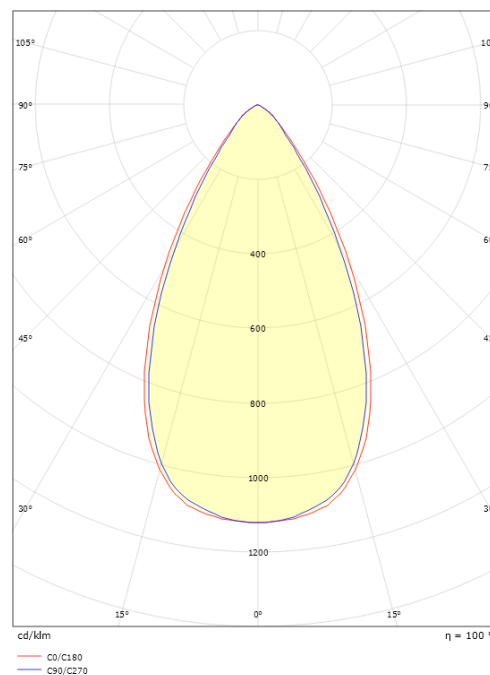

Förpackning

Förpackning mått (mm): 310 x 93 x 69

7 0 2 1 9 8 3 2 0 8 2 7 9