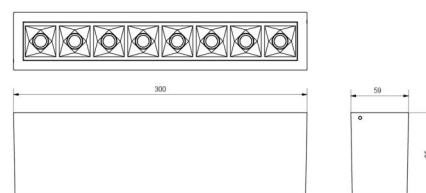

### Mått

Längd (mm) L: 300  
 Bredd (mm) W: 59  
 Höjd (mm) H: 85  
 Vikt (kg) brutto/netto: 1.089 / 0.988

### Förpackning

Förpackning mått (mm): 310 x 93 x 69

7 0 2 1 9 8 3 2 0 8 2 9 3