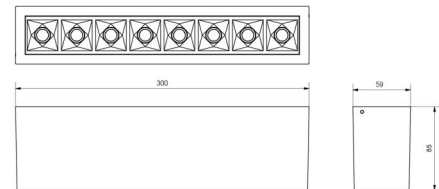

Material: Aluminium
 Färg: Svart (RAL 9004)

Montering/anslutning

Montering: Interiör
 Modul: 300
 Anslutning: Skruvlös kopplingsplint

Mått

Längd (mm) L: 300
 Bredd (mm) W: 59
 Höjd (mm) H: 85
 Vikt (kg) brutto/netto: 1.089 / 0.988

Förpackning

Förpackning mått (mm): 310 x 93 x 69

7 0 2 1 9 8 3 2 0 8 3 0 9