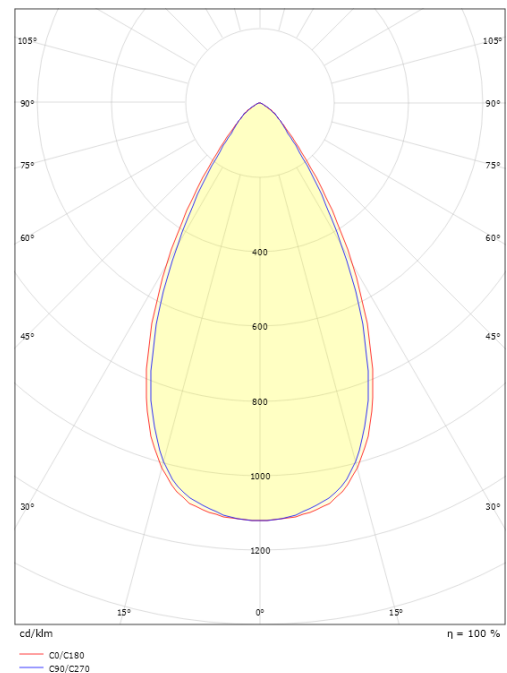

Förpackning

Förpackning mått (mm): 310 x 93 x 69

7 0 2 1 9 8 3 2 0 8 3 0 9