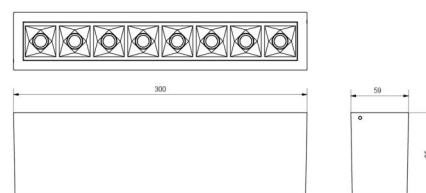

Material: Aluminium
 Färg: Svart (RAL 9004)

Montering/anslutning

Montering: Interiör
 Modul: 300
 Anslutning: Skruvlös kopplingsplint

Mått

Längd (mm) L: 300
 Bredd (mm) W: 59
 Höjd (mm) H: 85
 Vikt (kg) brutto/netto: 1.089 / 0.988

Förpackning

Förpackning mått (mm): 310 x 93 x 69

7 0 2 1 9 8 3 2 0 8 3 1 6