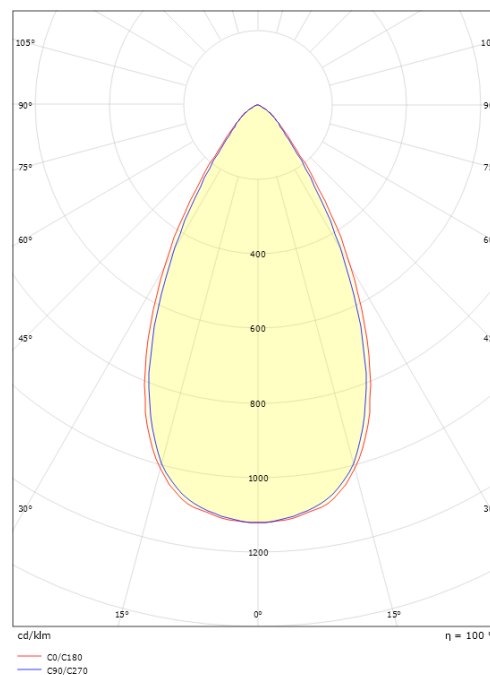

Förpackning

Förpackning mått (mm): 310 x 93 x 69

7 0 2 1 9 8 3 2 0 8 3 1 6