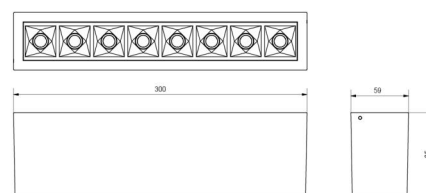

Montering/anslutning

Montering: Interiör
 Modul: 300
 Anslutning: Skruvlös kopplingsplint

Mått

Längd (mm) L: 300
 Bredd (mm) W: 59
 Höjd (mm) H: 85
 Vikt (kg) brutto/netto: 1.149 / 1.048

Förpackning

Förpackning mått (mm): 310 x 93 x 69