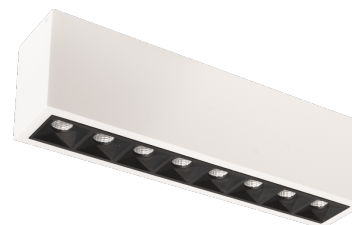

Inspire S 300 Vit 900lm 2700K Ra 98 DALI / Push Dim

Enummer: 7475727
 EAN: 7021983208323
 SG nummer: 320832

Elektrisk

Systemeffekt: 15W
 Spänning: 220-240V
 Frekvens (Hz): 50/60Hz
 Max. armaturer per brytare: B10: 32, B16: 50, C10: 52, C16: 85

Drivdon/Dimming

Typ: DALI / Push Dim
 Driver: 400mA

Skydd

Isoleringsklass: Klass I

Energi och godkännanden

Innehåller en ljuskälla med energiklass: F

Material och finish

Material: Aluminium
 Färg: Vit (RAL 9003)

Montering/anslutning

Montering: Interiör
 Modul: 300
 Anslutning: Skruvlös kopplingsplint

Mått

Längd (mm) L: 300
 Bredd (mm) W: 59
 Höjd (mm) H: 85
 Vikt (kg) brutto/netto: 1.149 / 1.048

Förpackning

Förpackning mått (mm): 310 x 93 x 69