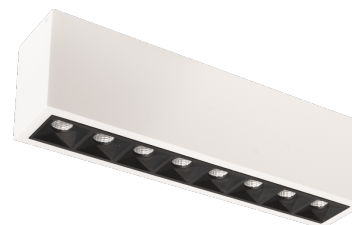

Inspire S 300 Vit 950lm 3000K Ra 98 DALI / Push Dim

Enummer: 7475728
EAN: 7021983208330
SG nummer: 320833

Elektrisk

Systemeffekt: 15W
Spänning: 220-240V
Frekvens (Hz): 50/60Hz
Max. armaturer per brytare: B10: 32, B16: 50, C10: 52, C16: 85

Belysningslösning

Ljuskälla: LED
Lumen output: 950lm
Armaturljusflöde: 63 lm/W
Färgtemperatur: 3000K
Färgtolkningsindex (CRI/Ra): Ra 98
MacAdams faktor: SDCM: 2
Brinntid: L90/B10>100.000
Ljusuttag: Direkt
Ljusspridning: 55°
Stroboskopiskt flimmer (SVM): 0.1
Stroboskopiskt flimmer (SVM): 0.03

Drivdon/Dimming

Typ: DALI / Push Dim
Driver: 400mA

Skydd

Isoleringsklass: Klass I

Energi och godkännanden

Innehåller en ljuskälla med energiklass: E
Breeam: Uppfyller Hea 01 för flimmerfritt ljus

Material och finish

Material: Aluminium
Färg: Vit (RAL 9003)

Montering/anslutning

Montering: Interiör
Modul: 300
Anslutning: Skruvlös kopplingsplint

Mått

Längd (mm) L: 300
Bredd (mm) W: 59
Höjd (mm) H: 85
Vikt (kg) brutto/netto: 1.149 / 1.048

Förpackning

Förpackning mått (mm): 310 x 93 x 69

7 0 2 1 9 8 3 2 0 8 3 3 0