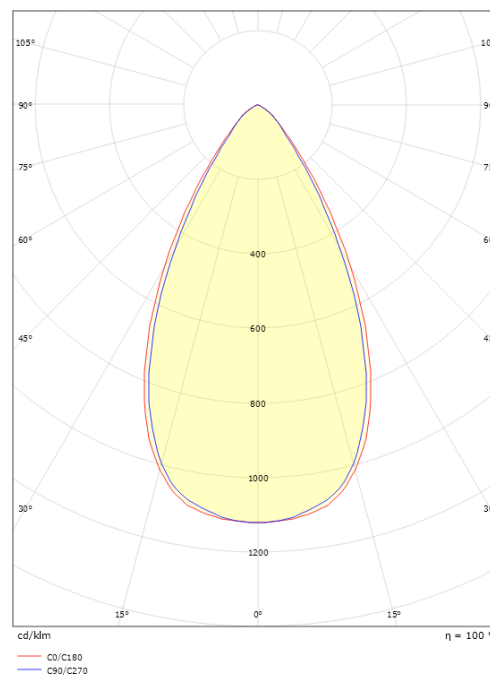

Inspire S 300 Vit 950lm 3000K Ra 98 DALI / Push Dim

Enummer: 7475728
EAN: 7021983208330
SG nummer: 320833

Elektrisk

Systemeffekt: 15W
Spänning: 220-240V
Frekvens (Hz): 50/60Hz
Max. armaturer per brytare: B10: 32, B16: 50, C10: 52, C16: 85

Belysningslösning

Ljuskälla: LED
Lumen output: 950lm
Armaturljusflöde: 63 lm/W
Färgtemperatur: 3000K
Färgtolkningsindex (CRI/Ra): Ra 98
MacAdams faktor: SDCM: 2
Brinntid: L90/B10>100.000
Ljusuttag: Direkt
Ljusspridning: 55°
Stroboskopiskt flimmer (SVM): 0.1
Stroboskopiskt flimmer (SVM): 0.03

Drivdon/Dimming

Typ: DALI / Push Dim
Driver: 400mA

Skydd

Isoleringsklass: Klass I

Energi och godkännanden

Innehåller en ljuskälla med energiklass: E
Breeam: Uppfyller Hea 01 för flimmerfritt ljus

Material och finish

Material: Aluminium
Färg: Vit (RAL 9003)

Montering/anslutning

Montering: Interiör
Modul: 300
Anslutning: Skruvlös kopplingsplint

Mått

Längd (mm) L: 300
Bredd (mm) W: 59
Höjd (mm) H: 85
Vikt (kg) brutto/netto: 1.149 / 1.048

Förpackning

Förpackning mått (mm): 310 x 93 x 69

7 0 2 1 9 8 3 2 0 8 3 3 0