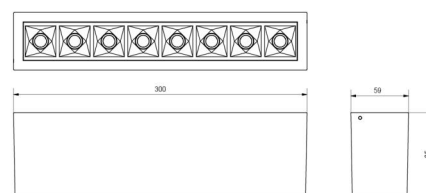

### Mått

Längd (mm) L: 300  
 Bredd (mm) W: 59  
 Höjd (mm) H: 85  
 Vikt (kg) brutto/netto: 1.149 / 1.048

### Förpackning

Förpackning mått (mm): 310 x 93 x 69

7 0 2 1 9 8 3 2 0 8 3 3 0