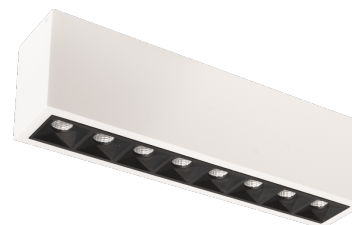

Inspire S

Inspire S 300 Vit 980lm 4000K Ra 98 DALI / Push Dim

Enummer: 7475729
EAN: 7021983208347
SG nummer: 320834

Elektrisk

Systemeffekt: 15W
Spänning: 220-240V
Frekvens (Hz): 50/60Hz
Max. armaturer per brytare: B10: 32, B16: 50, C10: 52, C16: 85

Belysningslösning

Ljuskälla: LED
Lumen output: 980lm
Armaturljusflöde: 65 lm/W
Färgtemperatur: 4000K
Färgtolkningsindex (CRI/Ra): Ra 98
MacAdams faktor: SDCM: 2
Brinntid: L90/B10 > 100.000
Ljusuttag: Direkt
Ljusspridning: 55°
Stroboskopiskt flimmer (SVM): 0.1
Stroboskopiskt flimmer (SVM): 0.03

Drivdon/Dimming

Typ: DALI / Push Dim
Driver: 400mA

Skydd

Isoleringsklass: Klass I
IP Klasse: IP20

Energi och godkännanden

Innehåller en ljuskälla med energiklass: E
Breeam: Uppfyller Hea 01 för flimmerfritt ljus

Material och finish

Material: Aluminium
Färg: Vit (RAL 9003)

Montering/anslutning

Montering: Interiör
Modul: 300
Anslutning: Skruvlös kopplingsplint

Mått

Längd (mm) L: 300
Bredd (mm) W: 59
Höjd (mm) H: 85
Vikt (kg) brutto/netto: 1.149 / 1.048

Förpackning

Förpackning mått (mm): 310 x 93 x 69

7 0 2 1 9 8 3 2 0 8 3 4 7