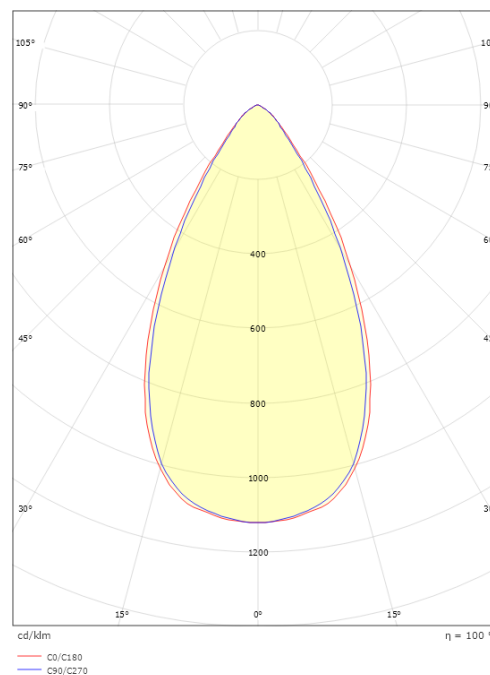

Förpackning

Förpackning mått (mm): 310 x 93 x 69

7 0 2 1 9 8 3 2 0 8 3 4 7