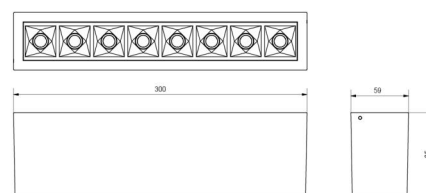

Material och finish

Material: Aluminium
Färg: Vit (RAL 9003)

Montering/anslutning

Montering: Interiör
Modul: 300
Anslutning: Skruvlös kopplingsplint

Mått

Längd (mm) L: 300
Bredd (mm) W: 59
Höjd (mm) H: 85
Vikt (kg) brutto/netto: 1.149 / 1.048

Förpackning

Förpackning mått (mm): 310 x 93 x 69

7 0 2 1 9 8 3 2 0 8 3 4 7