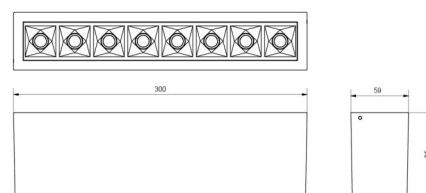

Material: Aluminium
 Färg: Vit (RAL 9003)

Montering/anslutning

Montering: Interiör
 Modul: 300
 Anslutning: Skruvlös kopplingsplint

Mått

Längd (mm) L: 300
 Bredd (mm) W: 59
 Höjd (mm) H: 85
 Vikt (kg) brutto/netto: 1.149 / 1.048

Förpackning

Förpackning mått (mm): 310 x 93 x 69

7 0 2 1 9 8 3 2 0 8 3 4 7