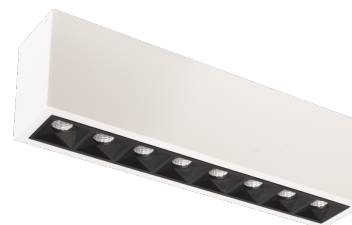

Inspire S 300 Vit 980lm 4000K Ra 98 DALI / Push Dim

Enummer: 7475729
EAN: 7021983208347
SG nummer: 320834

Elektrisk

Systemeffekt: 15W
Spänning: 220-240V
Frekvens (Hz): 50/60Hz
Max. armaturer per brytare: B10: 32, B16: 50, C10: 52, C16: 85

Belysningslösning

Ljuskälla: LED
Lumen output: 980lm
Armaturljusflöde: 65 lm/W
Färgtemperatur: 4000K
Färgtolkningsindex (CRI/Ra): Ra 98
MacAdams faktor: SDCM: 2
Brinntid: L90/B10>100.000
Ljusuttag: Direkt
Ljusspridning: 55°
Stroboskopiskt flimmer (SVM): 0.1
Stroboskopiskt flimmer (SVM): 0.03

Drivdon/Dimming

Typ: DALI / Push Dim
Driver: 400mA

Skydd

Isoleringsklass: Klass I

Energi och godkännanden

Innehåller en ljuskälla med energiklass: E
Breeam: Uppfyller Hea 01 för flimmerfritt ljus

Material och finish

Material: Aluminium
Färg: Vit (RAL 9003)

Montering/anslutning

Montering: Interiör
Modul: 300
Anslutning: Skruvlös kopplingsplint

Mått

Längd (mm) L: 300
Bredd (mm) W: 59
Höjd (mm) H: 85
Vikt (kg) brutto/netto: 1.149 / 1.048

Förpackning

Förpackning mått (mm): 310 x 93 x 69

7 0 2 1 9 8 3 2 0 8 3 4 7