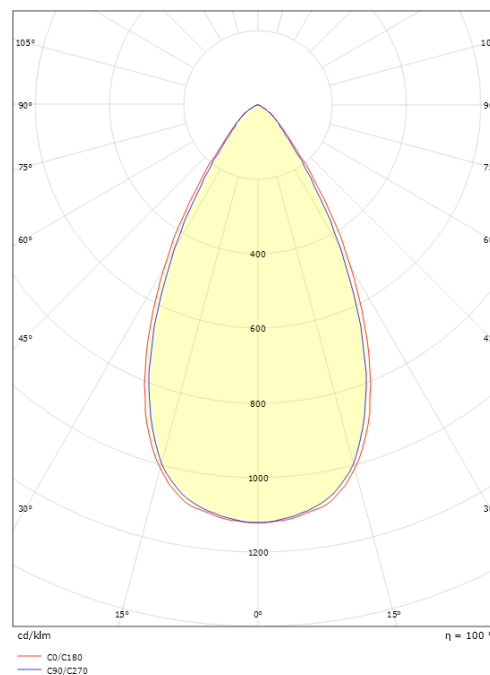

Förpackning

Förpackning mått (mm): 310 x 93 x 69

7 0 2 1 9 8 3 2 0 8 3 4 7