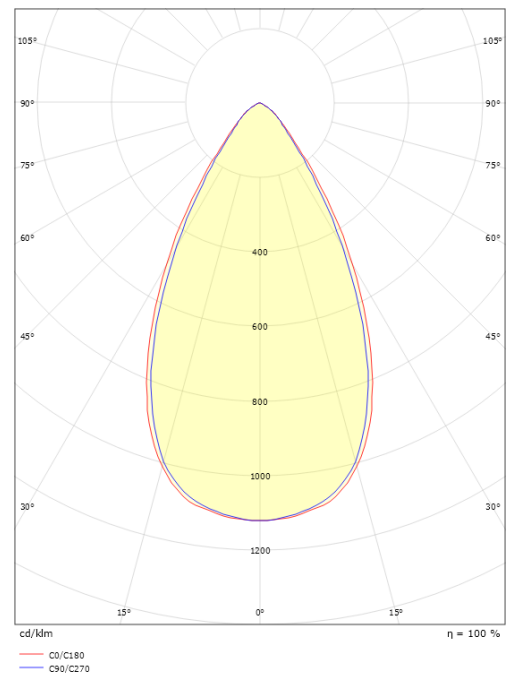

Förpackning

Förpackning mått (mm): 310 x 93 x 69

7 0 2 1 9 8 3 2 0 8 3 5 4