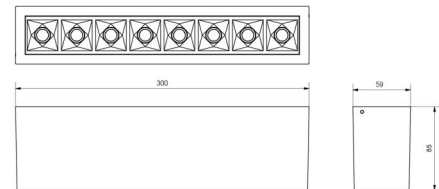

Material: Aluminium
 Färg: Svart (RAL 9004)

Montering/anslutning

Montering: Interiör
 Modul: 300
 Anslutning: Skruvlös kopplingsplint

Mått

Längd (mm) L: 300
 Bredd (mm) W: 59
 Höjd (mm) H: 85
 Vikt (kg) brutto/netto: 1.149 / 1.048

Förpackning

Förpackning mått (mm): 310 x 93 x 69

7 0 2 1 9 8 3 2 0 8 3 5 4