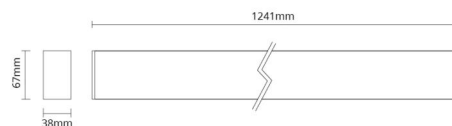

Montering/anslutning

Montering: Upphängd, Interiör
 Wireset: 2 x 2 m ledningssats
 Kabel: Kabel 5x0,75mm² 2,5m

Mått

Längd (mm) L: 1241
 Bredd (mm) W: 38
 Höjd (mm) H: 67
 Vikt (kg) brutto/netto: 3.1 / 2.7

Förpackning

Förpackning mått (mm): 1345 x 125 x 88

7 0 2 1 9 8 2 1 2 0 8 1 7