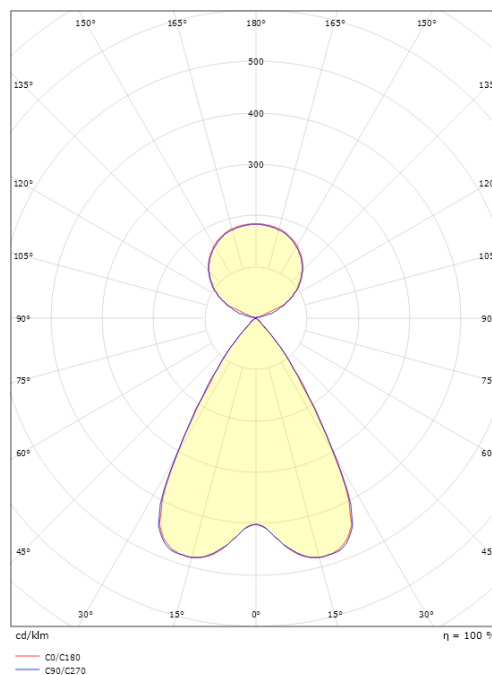

Montering/anslutning

Montering: Upphängd, Interiör
 Wireset: 2 x 2 m ledningssats
 Kabel: Kabel 5x0,75mm² 2,5m

Mått

Längd (mm) L: 1241
 Bredd (mm) W: 38
 Höjd (mm) H: 67
 Vikt (kg) brutto/netto: 3.1 / 2.7

Förpackning

Förpackning mått (mm): 1345 x 125 x 88

7 0 2 1 9 8 2 1 2 0 8 1 7