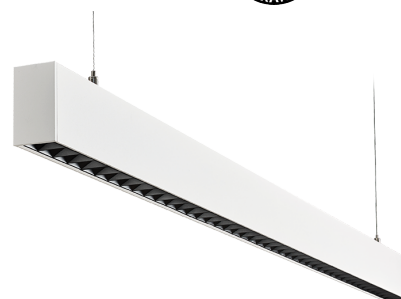

Inspire Vit 4140lm 3000K Ra>80 DALI / Push Dim

Enummer: 7016805
EAN: 7021982120817
SG nummer: 212081

Elektrisk

Systemeffekt: 34W
Spänning: 220-240V
Max. armaturer per brytare: B10: 8, B16: 13, C10: 12, C16: 20
Läckström (mA): 0.29

Belysningslösning

Ljuskälla: LED
Lumen output: 4140lm
Armaturljusflöde: 122 lm/W
Färgtemperatur: 3000K
Färgtolkningsindex (CRI/Ra): Ra>80
MacAdams faktor: SDCM: 3
Brinntid: L80/B20>100.000
Brinntid: L90>50.000
Ljusuttag: Direkt/Indirekt 50/50%
Optik: Cubic Optic Svart
UGR: UGR<10
Fotobiologisk säkerhet: RG 1

Drivdon/Dimming

Typ: DALI / Push Dim

Skydd

Isoleringsklass: Klass I

Energi och godkännanden

Innehåller en ljuskälla med energiklass: D
Breeam: Uppfyller Hea 01 för flimmerfritt ljus

Material och finish

Material: Aluminium
Färg: Vit
Avskärmning material: Polykarbonat (PC)

Montering/anslutning

Montering: Upphängd, Interiör
Wireset: 2 x 2 m ledningssats
Kabel: Kabel 5x0,75mm² 2,5m

Mått

Längd (mm) L: 1241
Bredd (mm) W: 38
Höjd (mm) H: 67
Vikt (kg) brutto/netto: 3.1 / 2.7

Förpackning

Förpackning mått (mm): 1345 x 125 x 88

7 0 2 1 9 8 2 1 2 0 8 1 7