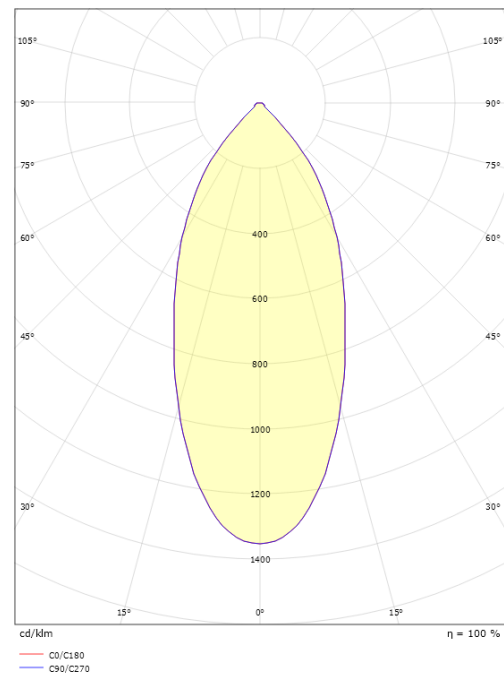

Material: Aluminium
 Färg: Vit (RAL 9003)
 Avskärmning material: Härdat glas

Montering/anslutning

Montering: Infälld, Interiör
 Anslutning: Skruvlös kopplingsplint

Mått

Diameter (mm) D: 94
 Håldiameter (mm): 83
 Inbyggnadshöjd (mm): 48
 Vikt (kg) brutto/netto: 0.43 / 0.384

Förpackning

Förpackning mått (mm): 115 x 115 x 95

7 0 2 1 9 8 9 1 2 2 4 2 5