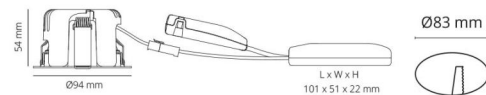

Junistar IsoSafe TW Vit 530lm (@ 6500K) 2700-6500K Ra>90 Tunable White

LEDDim

Enummer: 7473098
 EAN: 7021989122425
 SG nummer: 912242

Elektrisk

Systemeffekt: 8.5W
 Spänning: 220-240V
 Max. armaturer per brytare: B10: 74, B16: 118, C10: 74, C16: 118

Belysningslösning

Ljuskälla: LED
 Lumen output: 530lm (@ 6500K)
 Armaturljusflöde: 62 lm/W
 Färgtemperatur: 2700-6500K
 Färgtolkningsindex (CRI/Ra): Ra>90
 MacAdams faktor: SDCM: 2
 Brinntid: L90/B10>100.000
 Ljusuttag: Direkt
 Optik: Reflektor
 Ljusspridning: 42°

Material: Aluminium
 Färg: Vit (RAL 9003)
 Avskärmning material: Härdat glas

Montering/anslutning

Montering: Infälld, Interiör
 Anslutning: Skruvlös kopplingsplint

Mått

Diameter (mm) D: 94
 Håldiameter (mm): 83
 Inbyggnadshöjd (mm): 48
 Vikt (kg) brutto/netto: 0.43 / 0.384

Förpackning

Förpackning mått (mm): 115 x 115 x 95

7 0 2 1 9 8 9 1 2 2 4 2 5