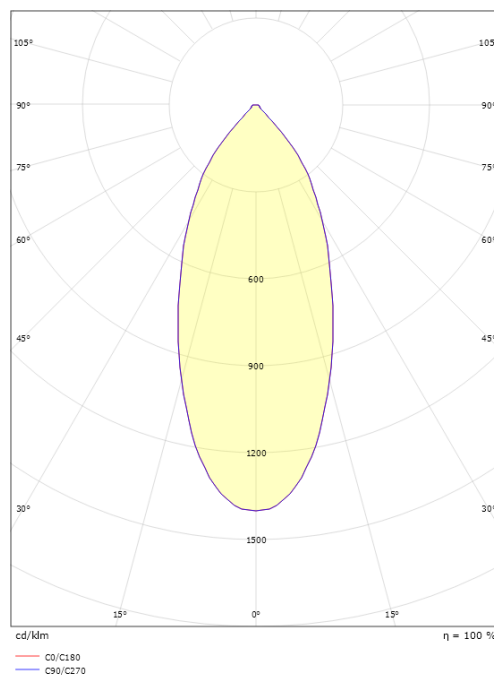

Material: Aluminium
 Färg: Vit (RAL 9003)
 Avskärmning material: Härdat glas

Montering/anslutning

Montering: Infälld, Interiör
 Anslutning: Skruvlös kopplingsplint

Mått

Diameter (mm) D: 94
 Håldiameter (mm): 83
 Inbyggnadshöjd (mm): 48
 Vikt (kg) brutto/netto: 0.43 / 0.384

Förpackning

Förpackning mått (mm): 115 x 115 x 95

7 0 2 1 9 8 9 1 2 2 4 3 2