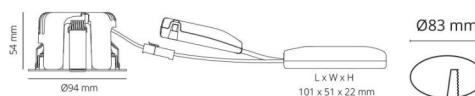

Junistar IsoSafe TW Vit 500lm (@ 4000K) 2000-4000K Ra>90 Tunable White

LEDDim

Enummer: 7474199
 EAN: 7021989122432
 SG nummer: 912243

Elektrisk

Systemeffekt: 8.5W
 Spänning: 220-240V
 Max. armaturer per brytare: B10: 74, B16: 118, C10: 74, C16: 118

Belysningslösning

Ljuskälla: LED
 Lumen output: 500lm (@ 4000K)
 Armaturljusflöde: 59 lm/W
 Färgtemperatur: 2000-4000K
 Färgtolkningsindex (CRI/Ra): Ra>90
 MacAdams faktor: SDCM: 2
 Brinntid: L90/B10>100.000
 Ljusuttag: Direkt
 Optik: Reflektor
 Ljusspridning: 42°

Material: Aluminium
 Färg: Vit (RAL 9003)
 Avskärmning material: Härdat glas

Montering/anslutning

Montering: Infälld, Interiör
 Anslutning: Skruvlös kopplingsplint

Mått

Diameter (mm) D: 94
 Håldiameter (mm): 83
 Inbyggnadshöjd (mm): 48
 Vikt (kg) brutto/netto: 0.43 / 0.384

Förpackning

Förpackning mått (mm): 115 x 115 x 95

7 0 2 1 9 8 9 1 2 2 4 3 2