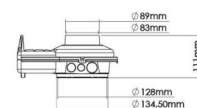

Concrete Box

Enummer: 7470704
EAN: 7021989001188
SG nummer: 900118

Material och finish

Material:

Plast

Mått

Längd (mm) L:	262
Bredd (mm) W:	111
Höjd (mm) H:	111
Diameter (mm) D:	92
Vikt (kg) brutto/netto:	0.305 / 0.305

Förpackning

Förpackning mått (mm): 262.5 x 111 x 111

7 0 2 1 9 8 9 0 0 1 1 8 8