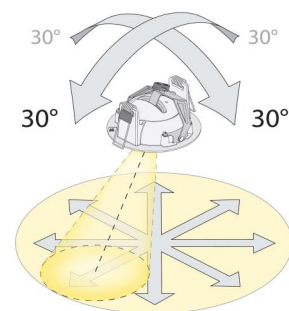

Concrete Box

Enummer: 7470704
EAN: 7021989001188
SG nummer: 900118

Material och finish

Material:

Plast

Mått

Längd (mm) L:	262
Bredd (mm) W:	111
Höjd (mm) H:	111
Diameter (mm) D:	92
Vikt (kg) brutto/netto:	0.305 / 0.305

Förpackning

Förpackning mått (mm): 262.5 x 111 x 111

7 0 2 1 9 8 9 0 0 1 1 8 8