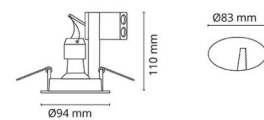

Montering/anslutning

Montering: Infälld, Interiör / Utomhus
Anslutning: Skruvlös kopplingsplint

Mått

Höjd (mm) H: 112
Diameter (mm) D: 94
Håldiameter (mm): 83
Inbyggnadshöjd (mm): 110
Avstånd till brännbart material (mm): 50mm
Vikt (kg) brutto/netto: 0.444 / 0.36

Förpackning

Förpackning mått (mm): 115 x 115 x 165

7 0 2 1 9 8 9 2 3 9 4 8 2