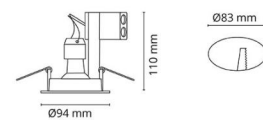

Montering/anslutning

Montering: Infälld, Interiör / Utomhus
Anslutning: Skruvlös kopplingsplint

Mått

Höjd (mm) H: 112
Diameter (mm) D: 94
Håldiameter (mm): 83
Inbyggnadshöjd (mm): 110
Avstånd till brännbart material (mm): 50mm
Vikt (kg) brutto/netto: 0.9 / 0.36

Förpackning

Förpackning mått (mm): 115 x 115 x 165

7 0 2 1 9 8 9 1 4 9 4 9 1