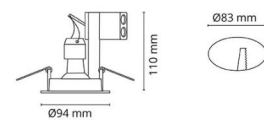

Montering/anslutning

Montering: Infälld, Interiör / Utomhus
Anslutning: Skruvlös kopplingsplint

Mått

Höjd (mm) H: 112
Diameter (mm) D: 94
Håldiameter (mm): 83
Inbyggnadshöjd (mm): 110
Avstånd till brännbart material (mm): 50mm
Vikt (kg) brutto/netto: 0.9 / 0.36

Förpackning

Förpackning mått (mm): 115 x 115 x 165

7 0 2 1 9 8 9 2 3 9 4 9 9