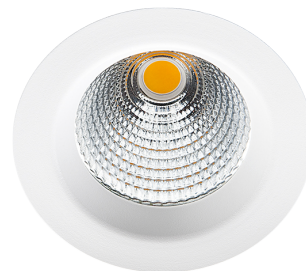

Jupiter Pro 2200 Vit 40° 2230lm 3000K Ra>90 DALI / Push Dim

Enummer: 7463873
 EAN: 7021989403104
 SG nummer: 940310

Elektrisk

Systemeffekt: 22W
 Spänning: 220-240V
 Max. armaturer per brytare: B10: 35, B16: 57, C10: 58, C16: 95

Belysningslösning

Ljuskälla: LED
 Lumen output: 2230lm
 Armaturljusflöde: 101 lm/W
 Färgtemperatur: 3000K
 Färgtolkningsindex (CRI/Ra): Ra>90
 MacAdams faktor: SDCM: 2
 Brinntid: L90/B10>100.000
 Ljusuttag: Direkt
 Optik: Reflektor
 Ljusspridning: 40°
 UGR: UGR<22

Drivdon/Dimming

Typ: DALI / Push Dim

Skydd

Isoleringsklass: Klass II SELV

Energi och godkännanden

Innehåller en ljuskälla med energiklass: E
 Breeam: Uppfyller Hea 01 för flimmerfritt ljus

Material och finish

Material: Aluminium
 Färg: Matt vit (RAL 9003)
 Avskärmning material: Härdat glas

Montering/anslutning

Montering: Infälld, Interiör / Utomhus
 Modul: 2200
 Anslutning: 5 pol Linect / skruvlös kopplingsplint