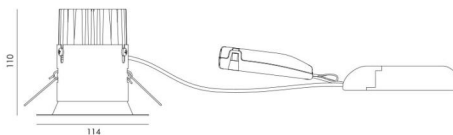

Material: Aluminium
 Färg: Matt vit (RAL 9003)
 Avskärmning material: Härdat glas

Montering/anslutning

Montering: Infälld, Interiör / Utomhus
 Modul: 2200
 Anslutning: 5 pol Linect / skruvlös kopplingsplint

Mått

Höjd (mm) H: 112
 Diameter (mm) D: 114
 Håldiameter (mm): 83
 Inbyggnadshöjd (mm): 110
 Avstånd till brännbart material (mm): 100mm
 Vikt (kg) brutto/netto: 1.08 / 0.9

Förpackning

Förpackning mått (mm): 830 x 120 x 130