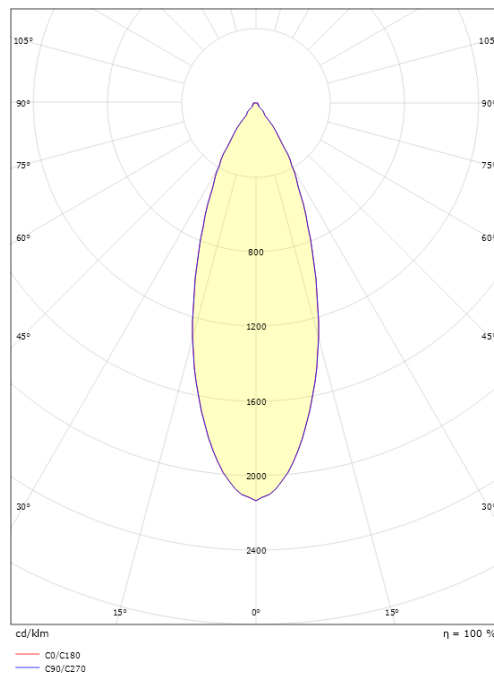

Jupiter Pro 2200 Vit 40° 2230lm 3000K Ra>90 DALI / Push Dim

Enummer: 7463873
 EAN: 7021989403104
 SG nummer: 940310

Elektrisk

Systemeffekt: 22W
 Spänning: 220-240V
 Max. armaturer per brytare: B10: 35, B16: 57, C10: 58, C16: 95

Mått

Höjd (mm) H: 112
 Diameter (mm) D: 114
 Håldiameter (mm): 83
 Inbyggnadshöjd (mm): 110
 Avstånd till brännbart material (mm): 100mm
 Vikt (kg) brutto/netto: 1.08 / 0.9

Förpackning

Förpackning mått (mm): 830 x 120 x 130