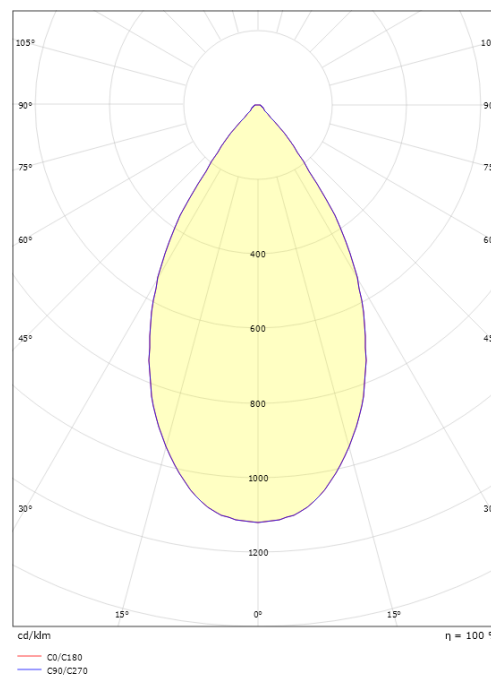

Jupiter Pro 2200 Vit 60° 2090lm 3000K Ra>90 DALI / Push Dim

Enummer: 7463881
EAN: 7021989603108
SG nummer: 960310

Elektrisk

Systemeffekt: 22W
Spänning: 220-240V
Max. armaturer per brytare: B10: 35, B16: 57, C10: 58, C16: 95

Belysningslösning

Ljuskälla: LED
Lumen output: 2090lm
Armaturljusflöde: 95 lm/W
Färgtemperatur: 3000K
Färgtolkningsindex (CRI/Ra): Ra>90
MacAdams faktor: SDCM: 2
Brinntid: L90/B10>100.000
Ljusuttag: Direkt
Optik: Reflektor
Ljusspridning: 60°
UGR: UGR<25

Drivdon/Dimming

Typ: DALI / Push Dim

Skydd

Isoleringsklass: Klass II SELV

Energi och godkännanden

Innehåller en ljuskälla med energiklass: E
Breeam: Uppfyller Hea 01 för flimmerfritt ljus

Material och finish

Material: Aluminium
Färg: Matt vit (RAL 9003)
Avskärmning material: Härdat glas

Montering/anslutning

Montering: Infälld, Interiör / Utomhus
Modul: 2200
Anslutning: 5 pol Linect / skruvlös kopplingsplint

Mått

Höjd (mm) H: 112
Diameter (mm) D: 114
Håldiameter (mm): 83
Inbyggnadshöjd (mm): 110
Avstånd till brännbart material (mm): 100mm
Vikt (kg) brutto/netto: 1.08 / 0.9

Förpackning

Förpackning mått (mm): 142 x 142 x 140

7 0 2 1 9 8 9 6 0 3 1 0 8