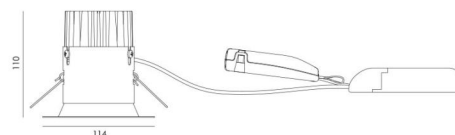

Jupiter Pro 2200 Vit 60° 2090lm 3000K Ra>90 DALI / Push Dim

Enummer: 7463881
EAN: 7021989603108
SG nummer: 960310

Elektrisk

Systemeffekt: 22W
Spänning: 220-240V
Max. armaturer per brytare: B10: 35, B16: 57, C10: 58, C16: 95

Belysningslösning

Ljuskälla: LED
Lumen output: 2090lm
Armaturljusflöde: 95 lm/W
Färgtemperatur: 3000K
Färgtolkningsindex (CRI/Ra): Ra>90
MacAdams faktor: SDCM: 2
Brinntid: L90/B10>100.000
Ljusuttag: Direkt
Optik: Reflektor
Ljusspridning: 60°
UGR: UGR<25

Drivdon/Dimming

Typ: DALI / Push Dim

Skydd

Isoleringsklass: Klass II SELV

Energi och godkännanden

Innehåller en ljuskälla med energiklass: E
Breeam: Uppfyller Hea 01 för flimmerfritt ljus

Material och finish

Material: Aluminium
Färg: Matt vit (RAL 9003)
Avskärmning material: Härdat glas

Montering/anslutning

Montering: Infälld, Interiör / Utomhus
Modul: 2200
Anslutning: 5 pol Linect / skruvlös kopplingsplint

Mått

Höjd (mm) H: 112
Diameter (mm) D: 114
Håldiameter (mm): 83
Inbyggnadshöjd (mm): 110
Avstånd till brännbart material (mm): 100mm
Vikt (kg) brutto/netto: 1.08 / 0.9

Förpackning

Förpackning mått (mm): 142 x 142 x 140

7 0 2 1 9 8 9 6 0 3 1 0 8