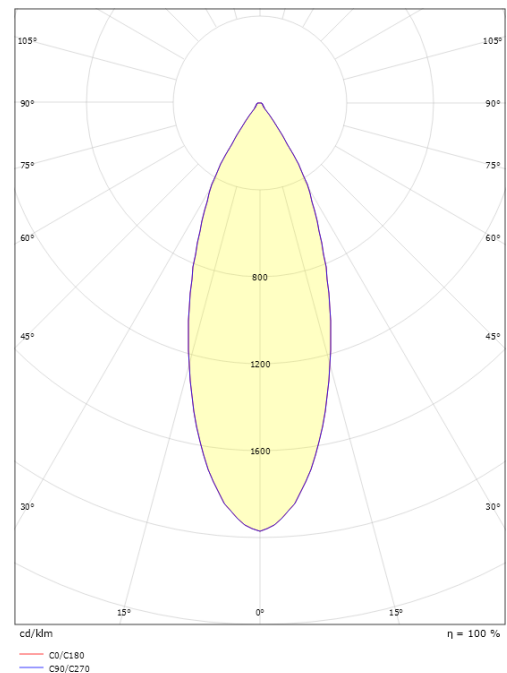

Jupiter Pro Grafit 40° 1260lm 2700K Ra>90 Bakkantsdimmer

Enummer: 7470429
 EAN: 7021989239994
 SG nummer: 923999

Elektrisk

Watt: 15W
 Systemeffekt: 18W
 Spänning: 220-240V

Belysningslösning

Ljuskälla: LED
 Lumen output: 1260lm
 Armaturljusflöde: 70 lm/W
 Färgtemperatur: 2700K
 Färgtolkningsindex (CRI/Ra): Ra>90
 MacAdams faktor: SDCM: 2
 Brinntid: L90/B10>100.000
 Ljusuttag: Direkt
 Optik: Reflektor
 Ljusspridning: 40°
 UGR: UGR<22

Material: Aluminium
 Färg: Grafit
 Avskärmning material: Härdat glas

Montering/anslutning

Montering: Infälld, Interiör / Utomhus
 Anslutning: Skruvlös kopplingsplint

Mått

Höjd (mm) H: 112
 Diameter (mm) D: 114
 Håldiameter (mm): 83
 Inbyggnadshöjd (mm): 110
 Avstånd till brännbart material (mm): 100mm
 Vikt (kg) brutto/netto: 0.906 / 0.9

Förpackning

Förpackning mått (mm): 114 x 114 x 110

7 0 2 1 9 8 9 2 3 9 9 9 4