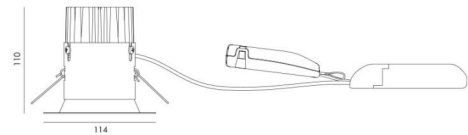

Material: Aluminium
 Färg: Grafit
 Avskärmning material: Härdat glas

Montering/anslutning

Montering: Infälld, Interiör / Utomhus
 Anslutning: Skruvlös kopplingsplint

Mått

Höjd (mm) H: 112
 Diameter (mm) D: 114
 Håldiameter (mm): 83
 Inbyggnadshöjd (mm): 110
 Avstånd till brännbart material (mm): 100mm
 Vikt (kg) brutto/netto: 0.906 / 0.9

Förpackning

Förpackning mått (mm): 114 x 114 x 110

7 0 2 1 9 8 9 2 3 9 9 9 4