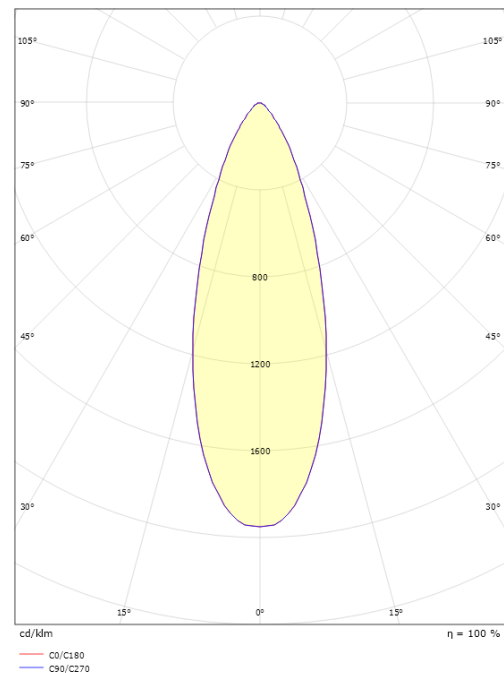

Förpackning

Förpackning mått (mm): 110 x 110 x 80