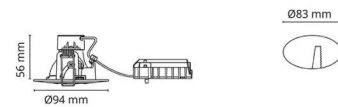

Jupiter TEK Vit 350lm 2700K Ra>90 Bakkantsdimmer

Enummer: 7462998
EAN: 7021989121701
SG nummer: 912170
Ersätter: 912160

Elektrisk

Systemeffekt: 6W
Spänning: 220-240V

Belysningslösning

Ljuskälla: LED
Sockel: GU10
Ljuskälla ingår: Ja
Lumen output: 350lm
Armaturljusflöde: 58 lm/W
Färgtemperatur: 2700K
Färgtolkningsindex (CRI/Ra): Ra>90
MacAdams faktor: SDCM: 2
Brinntid: L70/B50>50.000
Ljusuttag: Direkt
Ljusspridning: 36°