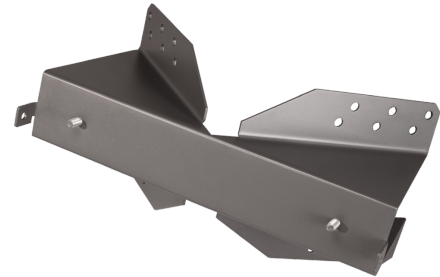

Langfoss Maxi Grafit Hörnfäste

Enummer: 7766803
EAN: 7021986419245
SG nummer: 641924

Elektrisk

Frekvens (Hz): 50/60Hz

Material och finish

Färg: Grafit

Montering/anslutning

Montering: Interiör / Utomhus

Mått

Längd (mm) L: 427
Bredd (mm) W: 238
Höjd (mm) H: 204
Vikt (kg) brutto/netto: 4.87 / 4

Förpackning

Förpackning mått (mm): 440 x 226 x 257

7 0 2 1 9 8 6 4 1 9 2 4 5