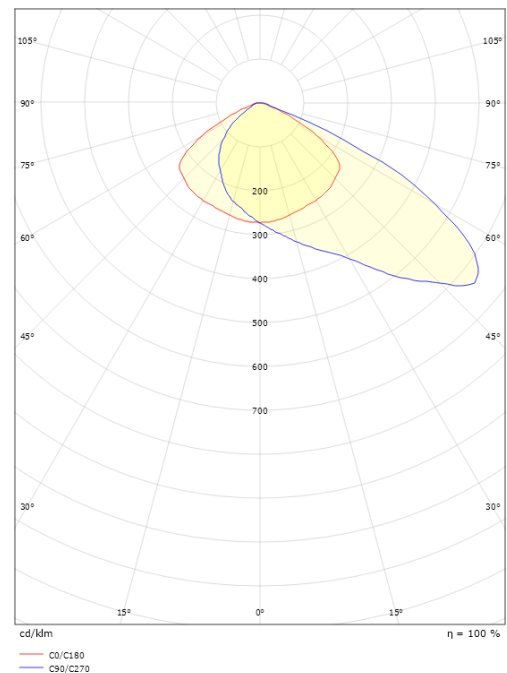

Langfoss Maxi Grafit 40350lm 4000K Ra>70 Ej dimbar

Enummer: 7768388
 EAN: 7021986419450
 SG nummer: 641945
 Ersätter: 641923

Elektrisk

Systemeffekt: 267W
 Spänning: 220-240V
 Frekvens (Hz): 50/60Hz
 Max. armaturer per brytare: B10: 1, B16: 2, C10: 2, C16: 3

Mått

Längd (mm) L: 552
 Bredd (mm) W: 443
 Höjd (mm) H: 85
 Vikt (kg) brutto/netto: 16 / 13

Förpackning

Förpackning mått (mm): 580 x 475 x 120

7 0 2 1 9 8 6 4 1 9 4 5 0