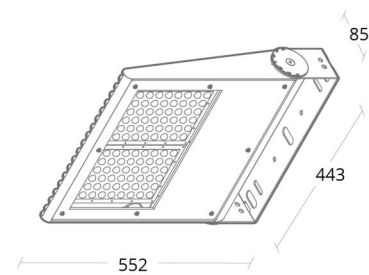

Drivdon/Dimming

Typ: Ej dimbar

Skydd

Isoleringsklass: Klass I

Material och finish

Material: Formgjuten aluminium
 Färg: Grafit
 Avskärmning material: Härdat glas

Montering/anslutning

Montering: Interiör / Utomhus
 Kabel: Kabel 3x1mm² 2m, H07RN-F
 Projicerad yta mot vind: 0,2098m² - Max 50 kg

Mått

Längd (mm) L: 552
 Bredd (mm) W: 443
 Höjd (mm) H: 85
 Vikt (kg) brutto/netto: 16 / 13

Förpackning

Förpackning mått (mm): 580 x 475 x 120

7 0 2 1 9 8 6 4 1 9 4 5 0