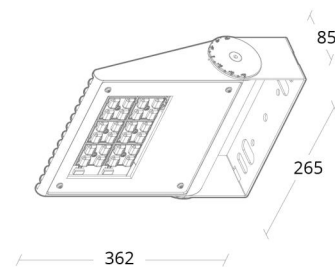

Belysningslösning

Ljuskälla: LED
Ljuskälla ingår: Ja
Lumen output: 9290lm
Armaturljusflöde: 124 lm/W
Färgtemperatur: 4000K
Färgtolkningsindex (CRI/Ra): Ra>70
MacAdams faktor: SDCM: 3
Brinntid: L80/B50>100.000
Brinntid: L94>50.000
Lägst omgivningstemperatur: -40°C
Ljusuttag: Asymmetrisk
Optik: Lins