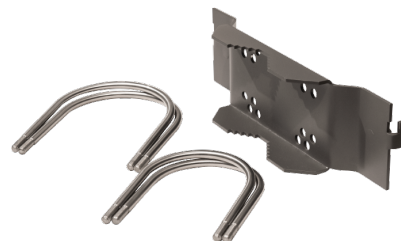

Langfoss Mini Ø89/108 Grafit Stolpbeslag

Enummer: 7766554
EAN: 7021986419191
SG nummer: 641919

Material och finish

Färg: Grafit

Montering/anslutning

Montering: Interiör / Utomhus
Modul: Ø89/108

Mått

Längd (mm) L: 67
Bredd (mm) W: 249
Höjd (mm) H: 89
Vikt (kg) brutto/netto: 1.603 / 1.456

Förpackning

Förpackning mått (mm): 255 x 130 x 80

7 0 2 1 9 8 6 4 1 9 1 9 1