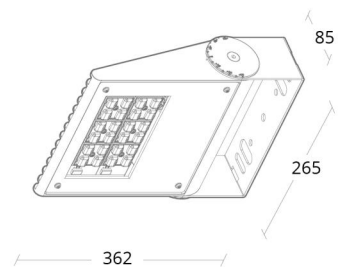

Belysningslösning

Ljuskälla: LED
Ljuskälla ingår: Ja
Lumen output: 5240lm
Armaturljusflöde: 150 lm/W
Färgtemperatur: 4000K
Färgtolkningsindex (CRI/Ra): Ra>70
MacAdams faktor: SDCM: 3
Brinntid: L80/B50>100.000
Brinntid: L94>50.000
Lägsta omgivningstemperatur: -40°C
Ljusuttag: Asymmetrisk
Optik: Lins