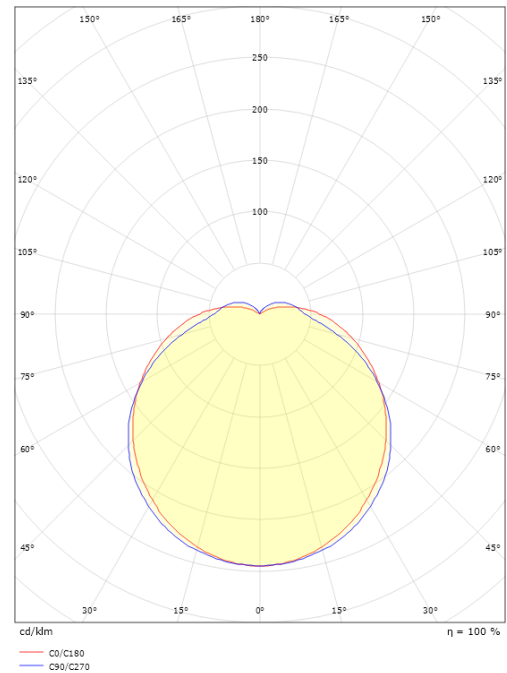

Largo Svart 550lm 3000K Ra>80 skymningsrelä

Enummer: 7701726
EAN: 7021986245691
SG nummer: 624569

Elektrisk

Systemeffekt: 10W
Spänning: 220-240V
Max. armaturer per brytare: B10: 33, B16: 52, C10: 40, C16: 64

Belysningslösning

Ljuskälla: LED
Lumen output: 550lm
Armaturljusflöde: 55 lm/W
Färgtemperatur: 3000K
Färgtolkningsindex (CRI/Ra): Ra>80
MacAdams faktor: SDCM: 3
Brinntid: L70/B50>50.000
Ljusuttag: Direkt
Optik: Opal
Ljusspridning: 130°

Drivdon/Dimming

Typ: skymningsrelä

Skydd

Isoleringsklass: Klass II
Brandskyddsklass: 850°C - 30s

Material och finish

Material: Aluminium
Färg: Svart (RAL 9004)
Avskärmning material: UV-stabiliserad polykarbonat

Montering/anslutning

Montering: Utanpåliggande, Interiör / Utomhus
Anslutning: Skruvlös kopplingsplint

Mått

Bredd (mm) W: 240
Höjd (mm) H: 240
Djup (D): 112
Vikt (kg) brutto/netto: 2.28 / 1.9

Förpackning

Förpackning mått (mm): 260 x 260 x 130

7 0 2 1 9 8 6 2 4 5 6 9 1