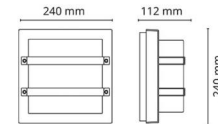

Montering/anslutning

Montering: Utanpåliggande, Interiör / Utomhus
 Anslutning: Skruvlös kopplingsplint

Mått

Bredd (mm) W: 240
 Höjd (mm) H: 240
 Djup (D): 112
 Vikt (kg) brutto/netto: 2.28 / 1.9

Förpackning

Förpackning mått (mm): 260 x 260 x 130

7 0 2 1 9 8 6 2 4 5 6 9 1