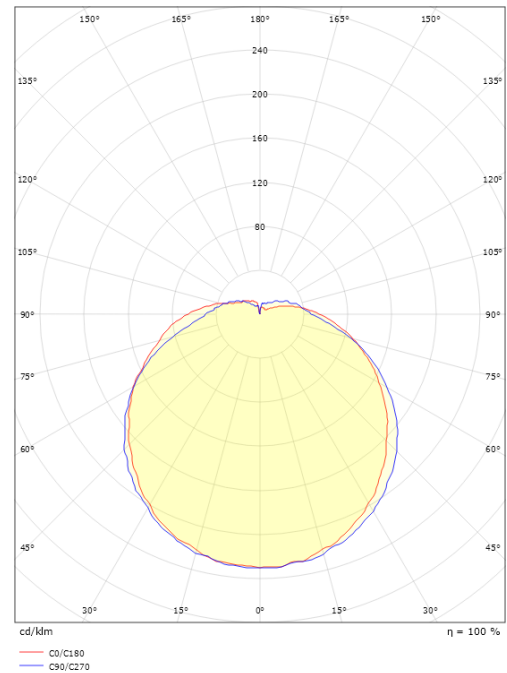

Mått

Bredd (mm) W: 240
 Höjd (mm) H: 240
 Djup (D): 112
 Vikt (kg) brutto/netto: 2.28 / 1.9

Förpackning

Förpackning mått (mm): 260 x 260 x 130

7 0 2 1 9 8 6 3 5 6 9 9