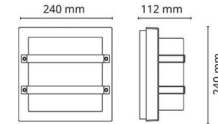

Material och finish

Material: Aluminium
 Färg: Grafit
 Avskärmning material: UV-stabiliserad polykarbonat

Montering/anslutning

Montering: Utanpåliggande, Interiör / Utomhus
 Anslutning: Skruvlös kopplingsplint

Mått

Bredd (mm) W: 240
 Höjd (mm) H: 240
 Djup (D): 112
 Vikt (kg) brutto/netto: 2.28 / 1.9

Förpackning

Förpackning mått (mm): 260 x 260 x 130

7 0 2 1 9 8 6 3 5 6 9 9