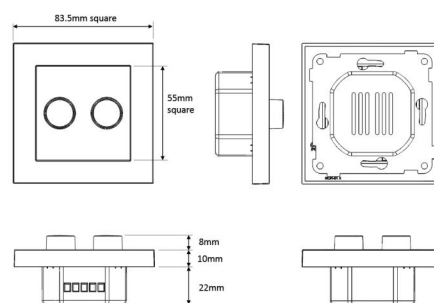

Material och finish

Material: Polykarbonat (PC)
 Färg: Vit (RAL 9003)

Montering/anslutning

Montering: Infälld, Interiör

Mått

Längd (mm) L: 84
 Bredd (mm) W: 84
 Höjd (mm) H: 42
 Vikt (kg) brutto/netto: 0.118 / 0.093

Förpackning

Förpackning mått (mm): 90 x 50 x 90

7 0 2 1 9 8 8 2 0 4 7 3 3