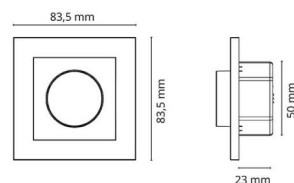

**Drivdon/Dimming**

Typ: Bakkantsdimmer

Material och finish

Material: Polykarbonat (PC)
 Färg: Vit (RAL 9003)

Montering/anslutning

Montering: Infälld, Interiör

Mått

Längd (mm) L: 84
 Bredd (mm) W: 84
 Höjd (mm) H: 42
 Håldiameter (mm): 58
 Inbyggnadshöjd (mm): 23
 Vikt (kg) brutto/netto: 0.1 / 0.08

Förpackning

Förpackning mått (mm): 90 x 90 x 67

7 0 2 1 9 8 8 2 0 4 1 0 8