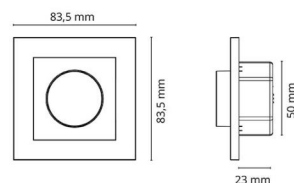

**Material och finish**

Material: Polykarbonat (PC)  
Färg: Svart

**Montering/anslutning**

Montering: Infälld, Interiör  
Modul: 350/400/Smart

**Mått**

Längd (mm) L: 83  
Bredd (mm) W: 83  
Höjd (mm) H: 29  
Vikt (kg) brutto/netto: 0.046 / 0.044

**Förpackning**

Förpackning mått (mm): 83 x 83 x 29  
Antal i förpackning: 10

7 0 2 1 9 8 8 2 0 4 1 7 7