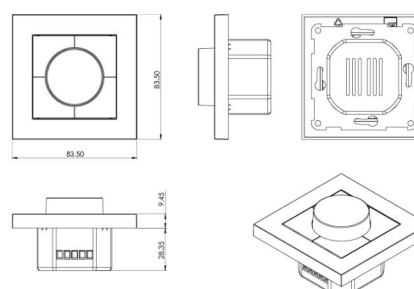

Material: Polykarbonat (PC)
Färg: Vit (RAL 9003)

Montering/anslutning

Montering: Infälld, Interiör

Mått

Längd (mm) L: 83
Bredd (mm) W: 83
Höjd (mm) H: 38
Inbyggnadshöjd (mm): 29
Vikt (kg) brutto/netto: 0.1 / 0.08

Förpackning

Förpackning mått (mm): 83 x 83 x 41

7 0 2 1 9 8 8 2 0 4 1 5 3