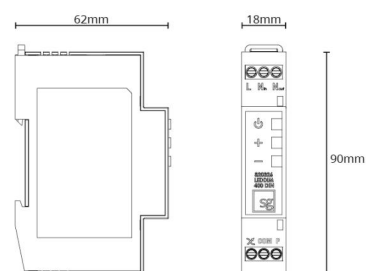

**Drivdon/Dimming**

Typ: Bakkantsdimmer

**Material och finish**

Material: Polykarbonat (PC)

**Montering/anslutning**

Montering: DIN skena, Interiör  
 Modul: 2-pol

**Mått**

Bredd (mm) W: 18  
 Höjd (mm) H: 90  
 Djup (D): 62  
 Vikt (kg) brutto/netto: 0.09 / 0.08

**Förpackning**

Förpackning mått (mm): 95 x 63 x 20

7 0 2 1 9 8 8 2 0 3 2 6 2