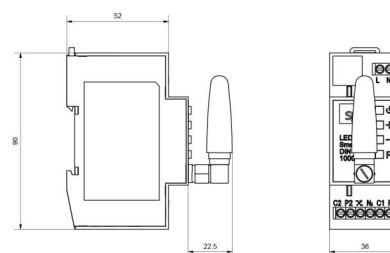

### Mått

Bredd (mm) W: 36  
Höjd (mm) H: 90  
Djup (D): 68  
Vikt (kg) brutto/netto: 0.185 / 0.175

### Förpackning

Förpackning mått (mm): 98 x 87 x 46

7 0 2 1 9 8 8 2 0 3 9 5 8