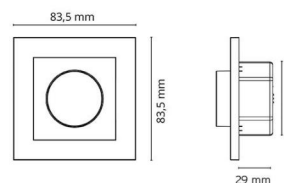

Drivdon/Dimming

Typ: Bakkantsdimmer

Material och finish

Material: Polykarbonat (PC)
Färg: Vit (RAL 9003)

Montering/anslutning

Montering: Infälld, Interiör
Modul: 2-pol

Mått

Längd (mm) L: 84
Bredd (mm) W: 84
Höjd (mm) H: 48
Håldiameter (mm): 58
Inbyggnadshöjd (mm): 29
Vikt (kg) brutto/netto: 0.11 / 0.105

Förpackning

Förpackning mått (mm): 90 x 90 x 77

7 0 2 1 9 8 8 2 0 4 1 3 9