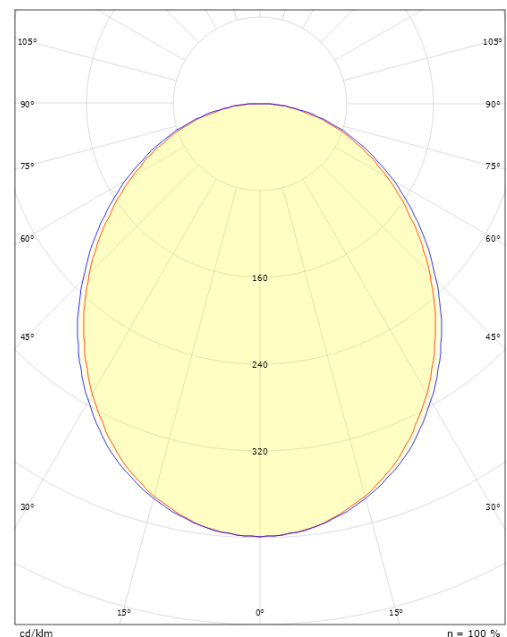

Lineal recessed 1120 Vit 1970lm 4000K Ra>80 DALI / Push Dim

Enummer: 7019417
EAN: 5703821180146
SG nummer: 8246095059

Elektrisk

Systemeffekt: 17W
Spänning: 220-240V
Max. armaturer per brytare: B10: 13, B16: 20, C10: 21, C16: 33

Belysningslösning

Ljuskälla: LED
Lumen output: 1970lm
Armaturljusflöde: 116 lm/W
Färgtemperatur: 4000K
Färgtolkningsindex (CRI/Ra): Ra>80
MacAdams faktor: SDCM: 3
Brinntid: L80/B10>100.000
Brinntid: L93/>50.000
Ljusuttag: Direkt
UGR: UGR<28
Fotobiologisk säkerhet: RG 0

Drivdon/Dimming

Typ: DALI / Push Dim

Skydd

Isoleringsklass: Klass I

Energi och godkännanden

Innehåller en ljuskälla med energiklass: C
Breeam: Uppfyller Hea 01 för flimmerfritt ljus

Material och finish

Material: Aluminium
Färg: Vit (RAL 9003)

Montering/anslutning

Montering: Infäld, Interiör
Modul: 1120
Anslutning: 5 pol Winsta mini og 5x1,5 genomgående ledningar

Mått

Längd (mm) L: 1121
Bredd (mm) W: 62
Höjd (mm) H: 62
Vikt (kg) brutto/netto: 2.4 / 2.2

Förpackning

Förpackning mått (mm): 1225 x 71 x 64

C0/C180
C90/C270

5 7 0 3 8 2 1 1 8 0 1 4 6