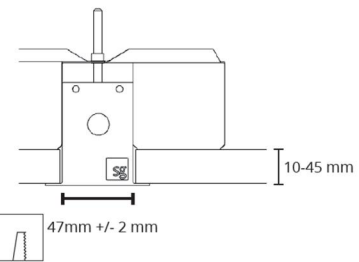

Montering/anslutning

Montering: Infäld, Interiör
 Modul: 1120
 Anslutning: 5 pol Winsta mini og 5x1,5 genomgående ledningar

Mått

Längd (mm) L: 1121
 Bredd (mm) W: 62
 Höjd (mm) H: 62
 Vikt (kg) brutto/netto: 2.4 / 2.2

Förpackning

Förpackning mått (mm): 1225 x 71 x 64

C0/C180
 C90/C270

5 7 0 3 8 2 1 1 8 0 1 4 6